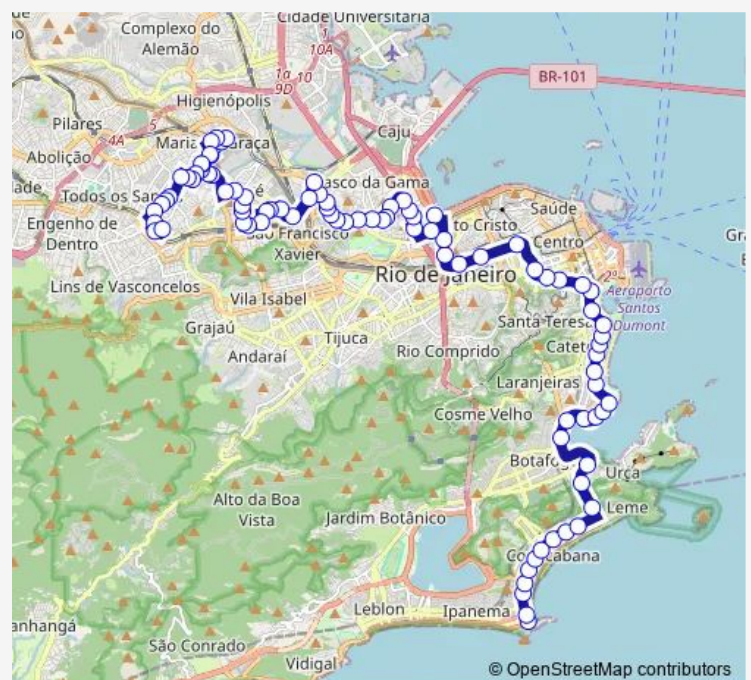

BRS 2: Rodolfo Dantas

BRS 1,2: Demétrio Ribeiro

BRS 2: Lauro Sodré I

BRS 1,2,3,I: Ufrj - Pinel

BRS 1,2,3,I: Visconde de Ouro Preto

BRS 1,2,3,I: Farani

Praça Nicarágua : Sentido Centro

Instituto Fernandes Figueira - Fiocruz

Museu Carmem Miranda

Consulado do Peru

Tucumã

Barão do Flamengo

Route schedule

Ponto Final: Copacabana : Cassino Atlântico — Terminal Rodoviário Américo Ayres : Plat. C

Monday	00:00
Tuesday	00:00
Wednesday	00:00
Thursday	00:00
Friday	00:00
Saturday	00:00
Sunday	00:00

Route info

Direction: Ponto Final: Copacabana : Cassino Atlântico

Stops: 90

Trip Duration: 1 hour 17 min

Sn474 — Méier - Copacabana

Buarque de Macedo

Jardins do Museu da República

Russel