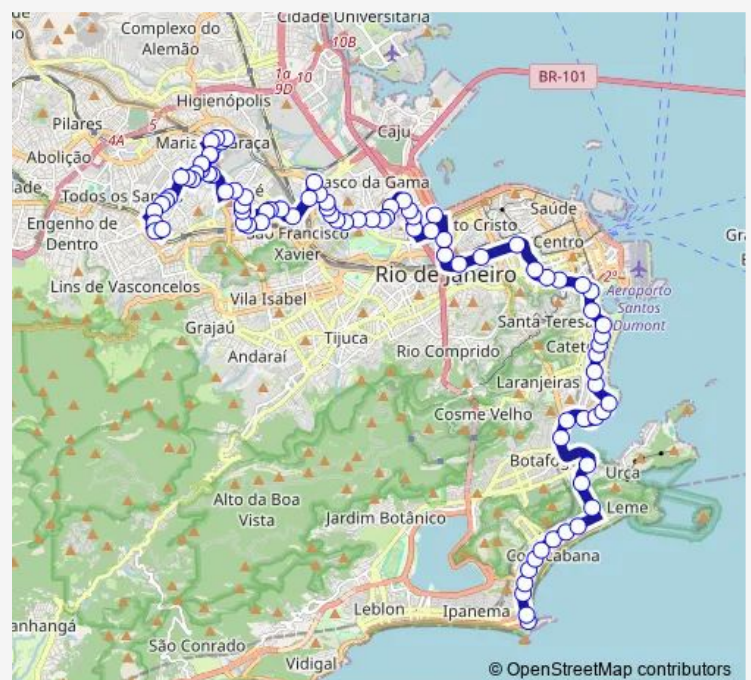

BRS 2: Rodolfo Dantas

BRS 1,2: Demétrio Ribeiro

BRS 2: Lauro Sodré I

BRS 1,2,3,I: Ufrj - Pinel

BRS 1,2,3,I: Visconde de Ouro Preto

BRS 1,2,3,I: Farani

Praça Nicarágua : Sentido Centro

Instituto Fernandes Figueira - FIOCRUZ

Museu Carmem Miranda

Consulado do Peru

Tucumã

Barão do Flamengo

Route schedule

Ponto Final: Copacabana : Cassino Atlântico — Terminal Rodoviário Américo Ayres : Plat. C

| | |
|-----------|-------|
| Monday | 00:00 |
| Tuesday | 00:00 |
| Wednesday | 00:00 |
| Thursday | 00:00 |
| Friday | 00:00 |
| Saturday | 00:00 |
| Sunday | 00:00 |

Route info

Direction: Ponto Final: Copacabana : Cassino Atlântico

Stops: 90

Trip Duration: 1 hour 13 min

SN474 — Méier - Copacabana

Buarque de Macedo

Jardins do Museu da República

Russel

BRS 1,2,3: Praça Onze

BRS 2,4: Cidade Nova

Geógrafo Milton Santos : Linhas Municipais via São Cristóvão

GRES Unidos da Tijuca : Pista Lateral

Terminal Gentileza : Plataforma B3

Melo e Souza

Hermes Fontes

Zeferino de Oliveira