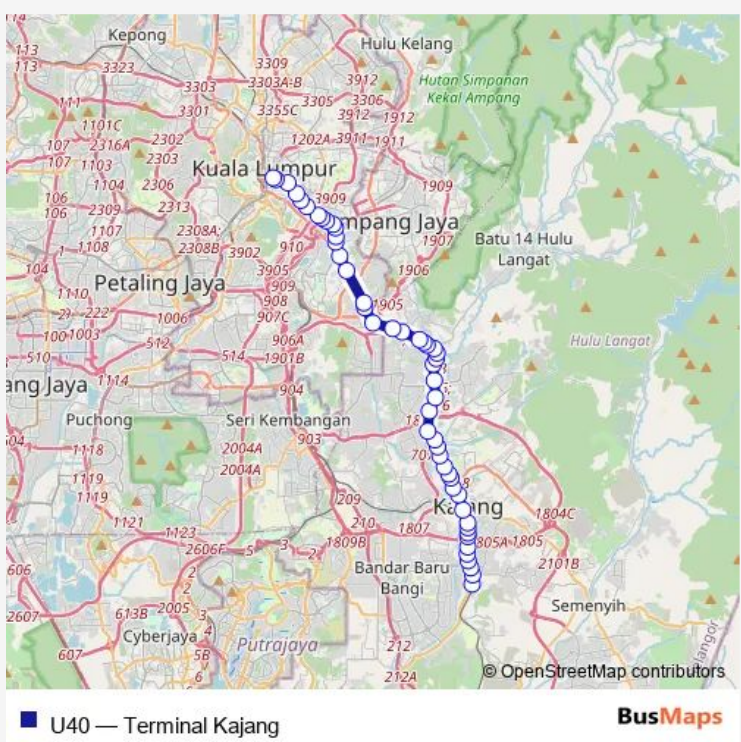

# Bus U40 Terminal Kajang

[Go to website](#)

**Direction**  
 Terminal Kajang, Jalan Reko — Mydin Sinar Kota, Jalan Tun Perak

50 stops

[Open route schedule](#)

- Terminal Kajang, Jalan Reko
- Plaza Perabot, Jalan Reko
- Shell (2), Jalan Reko
- Reko Inn, Jalan Reko
- Sweet Dream Desa Jaya (2), Jalan Reko
- Klinik Rao, Jalan Reko
- Klinik Rao (1), Jalan Reko
- Kedai Motor Suzuki (1), Jalan Reko
- Kuil Hindu, Jalan Reko
- Gudang KTM (opp.), Jalan Reko
- Maybank, Jalan Tukang
- Kompleks Kota Kajang (opp.), Jalan Cheras
- Simpang Saujana Impian, Jalan Cheras
- SMK Sultan Abdul Aziz Shah (opp.), Jalan Cheras
- RTM Kajang (opp.), Jalan Cheras
- Dewan Taman Mesra (opp.), Jalan Cheras
- Caltex Simpang Sungai Balak, Jalan Cheras
- Masjid Kampung Sungai Sekamat, Jalan Cheras
- Narakt Tomyam (2), Jalan Cheras
- Kencana Auto, Jalan Cheras

**Route schedule**  
 Terminal Kajang, Jalan Reko — Mydin Sinar Kota, Jalan Tun Perak

Monday	06:00
Tuesday	06:00
Wednesday	06:00
Thursday	06:00
Friday	06:00
Saturday	06:00
Sunday	06:00

**Route info**

Direction: Terminal Kajang, Jalan Reko

Stops: 50

Trip Duration: 17 hour 0 min

Simpang Bandar Sungai Long (opp.), Lebuhraya Cheras Kajang

Simpang Pekan Batu 11, Lebuhraya Cheras Kajang

Simpang Cheras Perdana, Lebuhraya Cheras Kajang

TM Batu 10, Lebuhraya Cheras Kajang

## Direction

Mydin Sinar Kota, Jalan Tun Perak — Terminal Kajang, Jalan Reko

50 stops

[Open route schedule](#)

Mydin Sinar Kota, Jalan Tun Perak

Hospital Tung Shin, Jalan Pudu

Alliance Bank, Jalan Pudu

Berjaya Times Square, Jalan Pudu