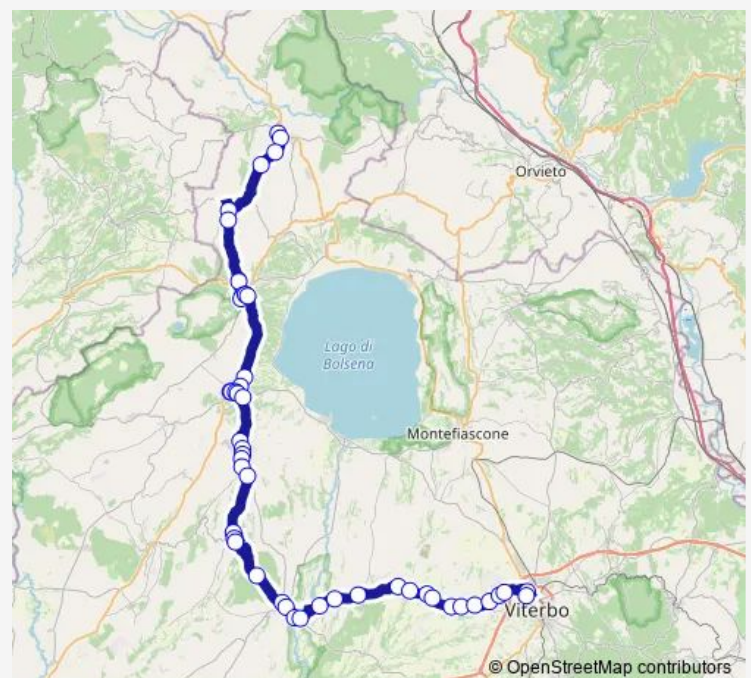

### Direction

Acquapendente | Ist. Omnicomprensivo Leonardo DA Vinci # f847 — Viterbo | Riello # f641

49 stops

[Open route schedule](#)

Acquapendente | Ist. Omnicomprensivo Leonardo DA Vinci # f847

Acquapendente | Via Onanese Via Cassia # f917

### Route schedule

Acquapendente | Ist. Omnicomprensivo Leonardo DA Vinci # f847 — Viterbo | Riello # f641

Monday	—
Tuesday	—
Wednesday	—
Thursday	—
Friday	—
Saturday	—
Sunday	06:20-15:30

### Route info

Direction: Acquapendente | Ist. Omnicomprensivo Leonardo DA Vinci # f847

Stops: 49

Trip Duration: 1 hour 50 min

■ Acquapendente - Viterbo # Ac18a

Piansano | Cimitero # f528

Piansano | Via Maternum # f529