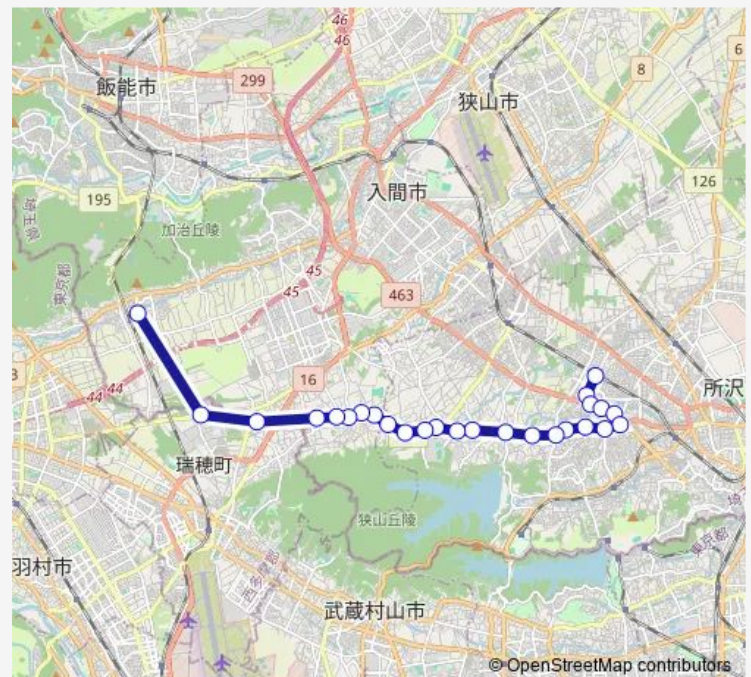

大六天

Route schedule

金子駅入口 — 小手指駅南口

Monday 05:31

Tuesday 05:31

Wednesday 05:31

Thursday 05:31

Friday 05:31

Saturday 07:10

Sunday 07:49

Route info

Direction: 金子駅入口

Stops: 26

Trip Duration: 0 hour 31 min

■ 小手 0 7

大六天北

大沢橋

大沢

小手指町四丁目

小手指駅南口

Direction

小手指駅南口 — 金子駅入口

26 stops

[Open route schedule](#)