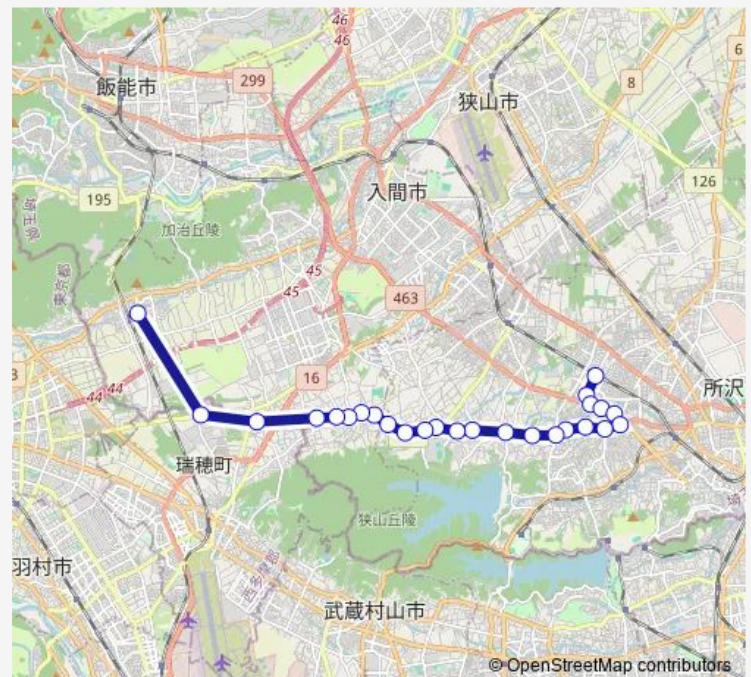

### Route schedule

金子駅入口 — 小手指駅南口

Monday 05:31

Tuesday 05:31

Wednesday 05:31

Thursday 05:31

Friday 05:31

Saturday 07:10

### Route info

Direction: 金子駅入口

Stops: 26

Trip Duration: 0 hour 31 min

小手 0 7

大六天北

大沢橋

大沢