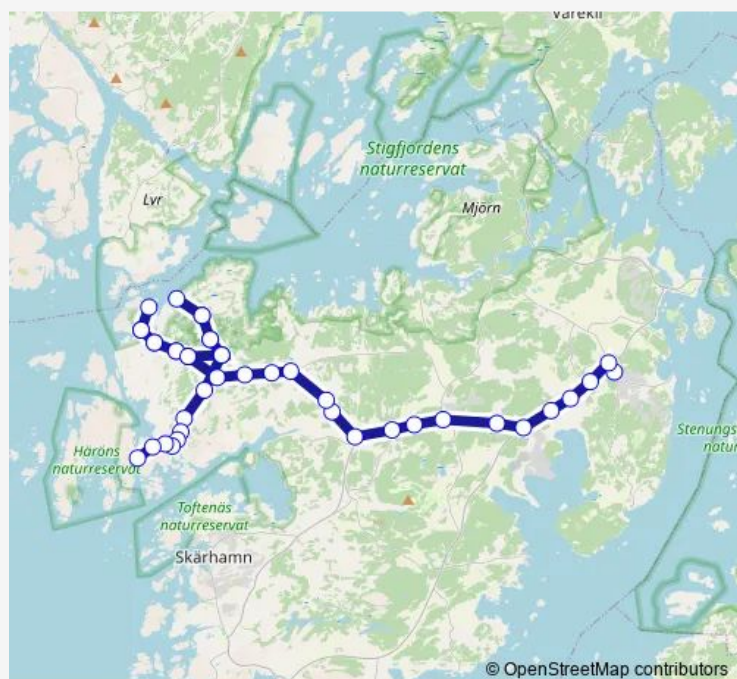

Bus 953

[Go to website](#)

Direction

Långekärr — Häggvallskolan

20 stops

[Open route schedule](#)

Långekärr

Basteröd

Tådås

Valsäng

Valsängs gård

Söräng

Surdal

Dalen

Röra korsväg

Fossa

Stordal

Lilldal

Kållekärr

Kåtorp

Habborsby

Spjärr

Svanvik Tjörn

Hammar

Häggvalle damm

Häggvallskolan

Route schedule

Långekärr — Häggvallskolan

Monday 07:37

Tuesday 07:37

Wednesday 07:37

Thursday 07:37

Friday 07:37

Saturday —

Sunday —

Route info

Direction: Långekärr

Stops: 20

Trip Duration: 0 hour 23 min

© OpenStreetMap contributors

■ 953

BusMaps