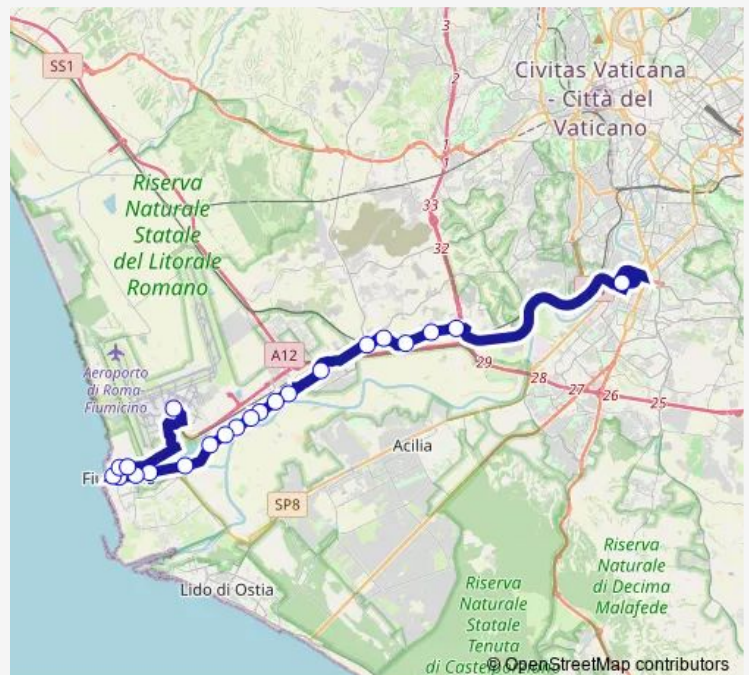

Fiumicino | Via Portuense (Scuola Materna) # f11051

Fiumicino | Lago di Traiano # f11052

Fiumicino | Via Portuense (Cimitero) # f11053

Fiumicino | Via Portuense Via Coccia di Morto # f10938

Fiumicino | Largo Delfini (Comune) # f10939

Fiumicino | Via Torre Clementina # f11054

Fiumicino | Via Canale # f11055

Fiumicino | Via Foce Micina Via Canale # f11056

Fiumicino | Via Foce Micina Via Serbatoi # f11057

**Route schedule**

Roma | EUR Magliana (Metro B) # f11034 — Fiumicino | Aeroporto (Terminal 1) # f10921

Monday	—
Tuesday	—
Wednesday	11:50
Thursday	11:50
Friday	11:50
Saturday	11:50
Sunday	11:50

**Route info**

Direction: Roma | EUR Magliana (Metro B) # f11034

Stops: 22

Trip Duration: 0 hour 48 min

Bus time schedules and route maps are available in an offline PDF at [busmaps.com](https://busmaps.com). Use the [busmaps.com](https://busmaps.com) website to see live bus times, train schedule or subway schedule, and step-by-step directions for all public transit in Fiumicino