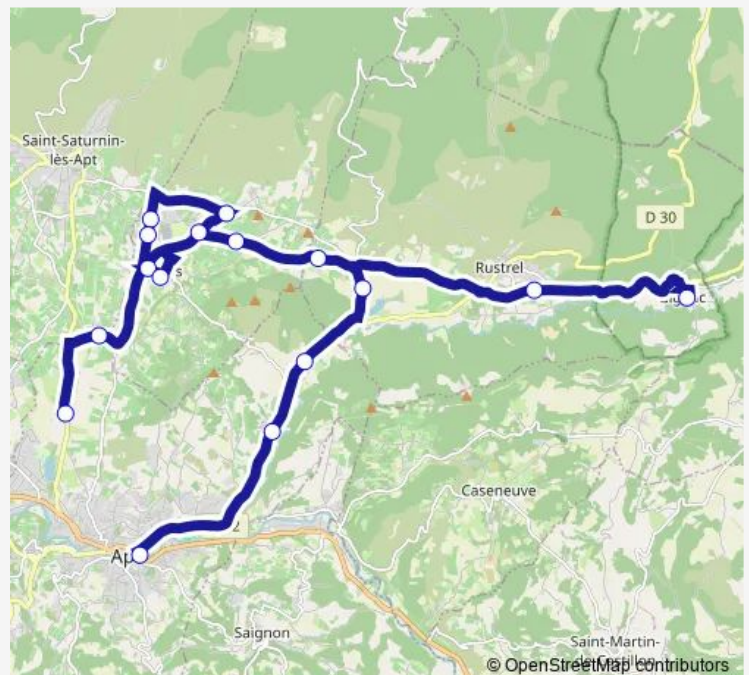

Direction

Avenue de Castagne — Cité Scolaire

7 stops

[Open route schedule](#)

Avenue de Castagne

Castagne

Les Nourrats

Le Marinier

Les Billards

Collège Jeanne d'Arc

Cité Scolaire

Route schedule

Avenue de Castagne — Cité Scolaire

Monday 07:15

Tuesday 07:15

Wednesday 07:15

Thursday 07:15

Friday 07:15

Saturday —

Sunday —

Route info

Direction: Avenue de Castagne

Stops: 7

Trip Duration: 0 hour 30 min

Direction

Gare Routière - Sncf — Gare Routière

17 stops

[Open route schedule](#)

Gare Routière - Sncf

Route de Robion

Parc du Luberon

Bel Air (Lignes 17 et 18)