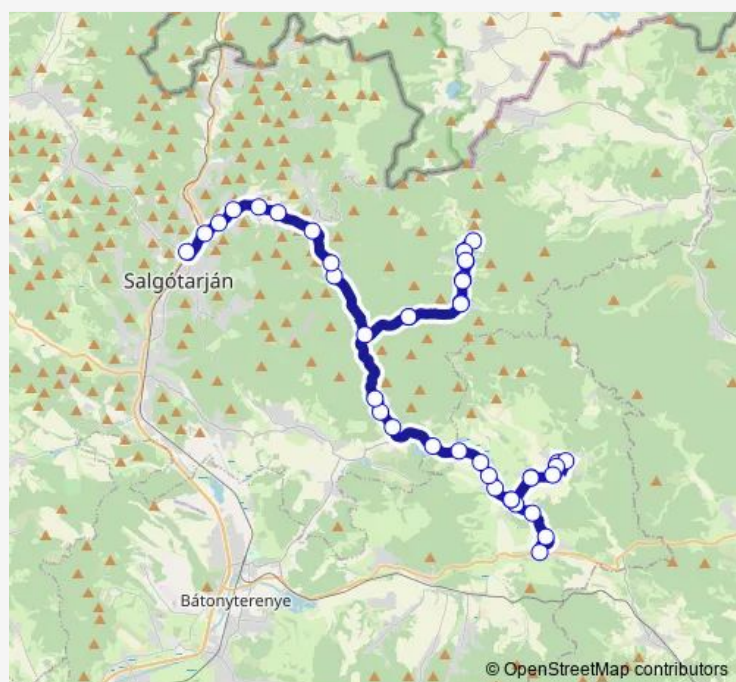

### Route schedule

Nádújfalu, autóbusz-forduló — Salgótarján, autóbusz-állomás

|           |             |
|-----------|-------------|
| Monday    | 04:30-20:15 |
| Tuesday   | 04:30-20:15 |
| Wednesday | 04:30-20:15 |
| Thursday  | 04:30-20:15 |
| Friday    | 04:30-20:15 |
| Saturday  | 04:30-20:15 |
| Sunday    | 04:30-20:15 |

### Route info

Direction: Nádújfalu, autóbusz-forduló

Stops: 42

Trip Duration: 1 hour 5 min

Mátraszele, Gábor-völgy

Bárnai elágazás

Bárna, Perestető

Bárna, Tó út