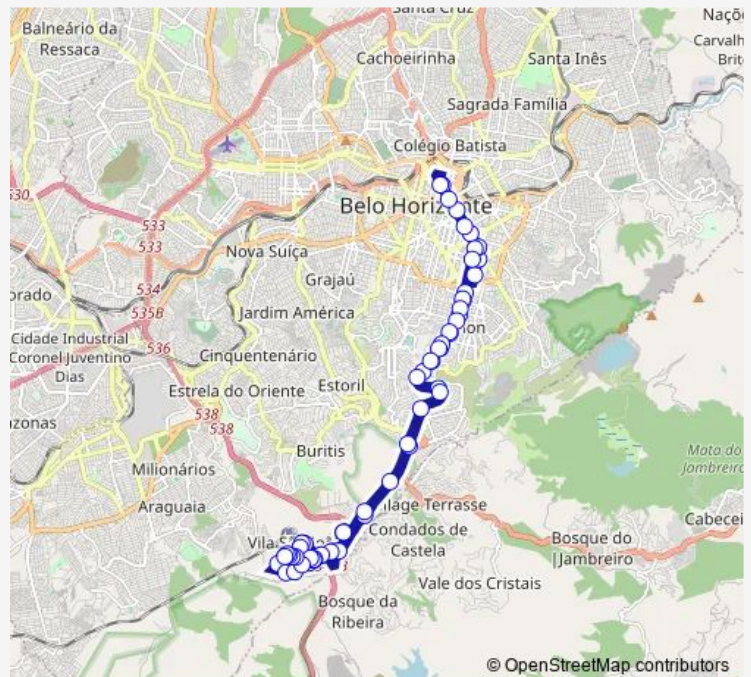

Rod Br Trezentos E Cinquenta E Seis 8230

Rua Gabriela De Melo 70

Avenida Das Torres 701

Rua Senhora Do Carmo 27

Route schedule

Rua Alice Teraiama 200 — Rua Alice Teraiama 200

Monday 05:40-18:50

Tuesday 05:40-18:50

Wednesday 05:40-18:50

Thursday 05:40-18:50

Friday 05:40-18:50

Saturday 05:40-18:45

Sunday 06:45-18:35

Route info

Direction: Rua Alice Teraiama 200

Stops: 29

Trip Duration: 0 hour 58 min

3030 — Pilar-Olhos D Agua / Centro

Rua Senhora Do Carmo 135

Rua Santa Rita, 51

Rua Professor Otilio Macedo 36

Rua Professor Otilio Macedo 236

Rua Dos Moicanos 415

Rua Jeronimo Marcucci 352

Rua Alice Teraiama 100

Rua Alice Teraiama 200

Direction

Rua Alice Teraiama 200 — Rua Alice Teraiama 200

65 stops

[Open route schedule](#)

Rua Alice Teraiama 200

Rua Alice Teraiama 400