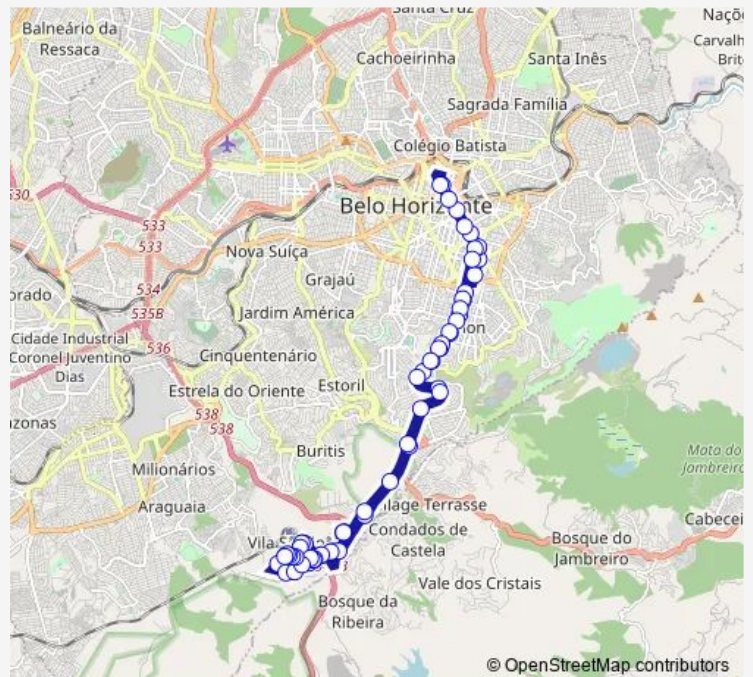

Rod Br Trezentos E Cinquenta E Seis 7515

Rod Br Trezentos E Cinquenta E Seis 3049

Rod Br Trezentos E Cinquenta E Seis 3001

Rod Br Trezentos E Cinquenta E Seis 2501

Route schedule

Rua Alice Teraiama 200 — Rua Alice Teraiama 200

Monday —

Tuesday —

Wednesday —

Thursday —

Friday —

Saturday —

Sunday 05:10-16:35

Route info

Direction: Rua Alice Teraiama 200

Stops: 71

Trip Duration: 1 hour 35 min

3030 — Pilar-Olhos D Agua / Centro

Avenida Nossa Senhora Do Carmo 2165

Avenida Nossa Senhora Do Carmo 1825

Avenida Nossa Senhora Do Carmo 1255

Avenida Nossa Senhora Do Carmo 777

Avenida Nossa Senhora Do Carmo 463

Avenida Nossa Senhora Do Carmo 221

Rua Professor Moraes 595

Rua Professor Moraes 139

Avenida Afonso Pena 2323

Avenida Afonso Pena 1901

Rua Dos Guajajaras 172