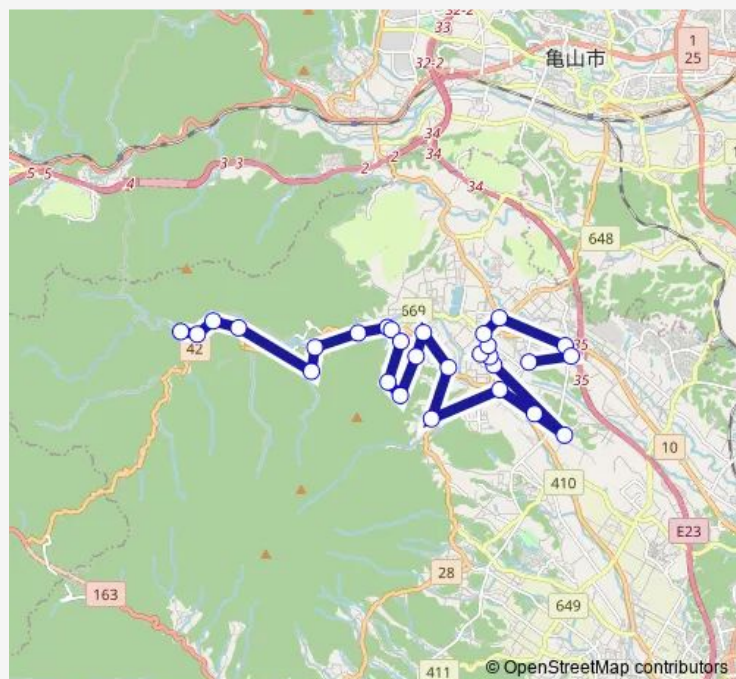

Bus 芸濃南ルート

[Go to website](#)

Direction

北畑 — 芸濃総合支所

28 stops

[Open route schedule](#)

- 北畑
- 落合の郷
- 下ノ垣内
- 錫杖湖水荘
- 宝並
- 梅ヶ畑
- 長徳寺
- 市場(芸濃地域)
- 市場公民館
- 中瀬古
- 南山西
- 南山東
- 下川
- 青木団地
- 多門
- 小野平
- 北神山
- 萩野
- 岡本
- 団地南
- 八幡前

Route schedule

北畑 — 芸濃総合支所

Monday	08:02-17:02
Tuesday	—
Wednesday	08:02-17:02
Thursday	—
Friday	—
Saturday	08:02-17:02
Sunday	—

Route info

Direction: 北畑

Stops: 28

Trip Duration: 1 hour 15 min

■ 芸濃南ルート

棕本団地

赤塚クリニック

中町

棕本郵便局

ぎゅーとらラブリー芸濃店

イオンタウン芸濃

芸濃総合支所

Direction

Wednesday 09:50-15:50

Thursday —

Friday —

Saturday 09:50-15:50

Sunday —

Route info

Direction: 芸濃総合支所

Stops: 28