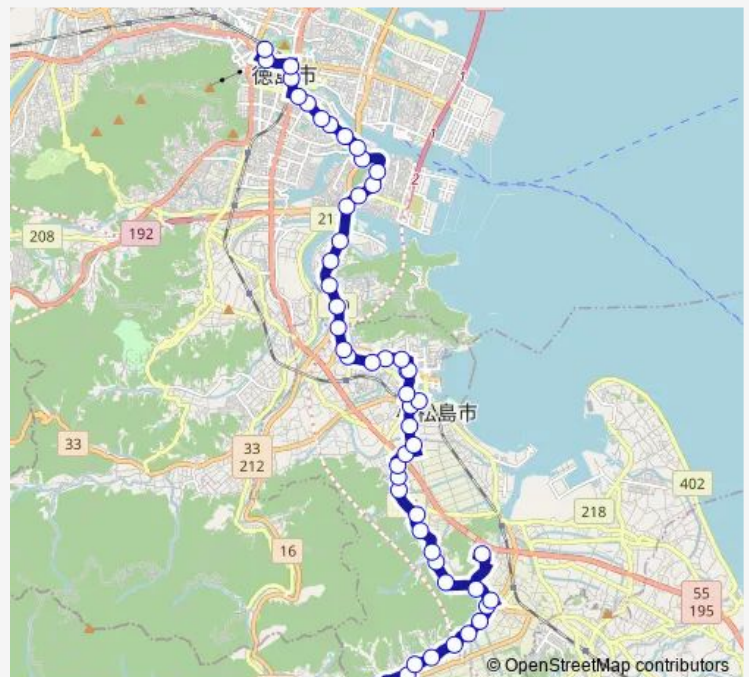

Bus 93 立江線

[Go to website](#)

Direction

萱原 — 徳島駅前 (降車専用)

53 stops

[Open route schedule](#)

萱原
 法泉寺前
 櫛淵八幡社前
 湯谷
 櫛淵農協前
 櫛淵東
 立江天神前
 旧立江中学校前
 立江西
 立江小学校前
 塩瀬橋
 あいさい広場
 田中山
 天王谷団地前
 天王谷
 田野白砂
 田野
 恩山寺前
 芝生
 芝生中
 芝生東

Route schedule

萱原 — 徳島駅前 (降車専用)

Monday	06:50-16:12
Tuesday	06:50-16:12
Wednesday	06:50-16:12
Thursday	06:50-16:12
Friday	06:50-16:12
Saturday	06:50
Sunday	06:50

Route info

Direction: 萱原

Stops: 53

Trip Duration: 1 hour 9 min

93 立江線

芝生北

高須

小松島高校前

南小松島駅前

南千歳橋

日赤病院玄関前

日赤病院前

Direction: 徳島駅前

Stops: 53

Trip Duration: 1 hour 10 min

日赤病院前

日赤病院玄関前

南千歳橋

南小松島駅前

小松島高校前