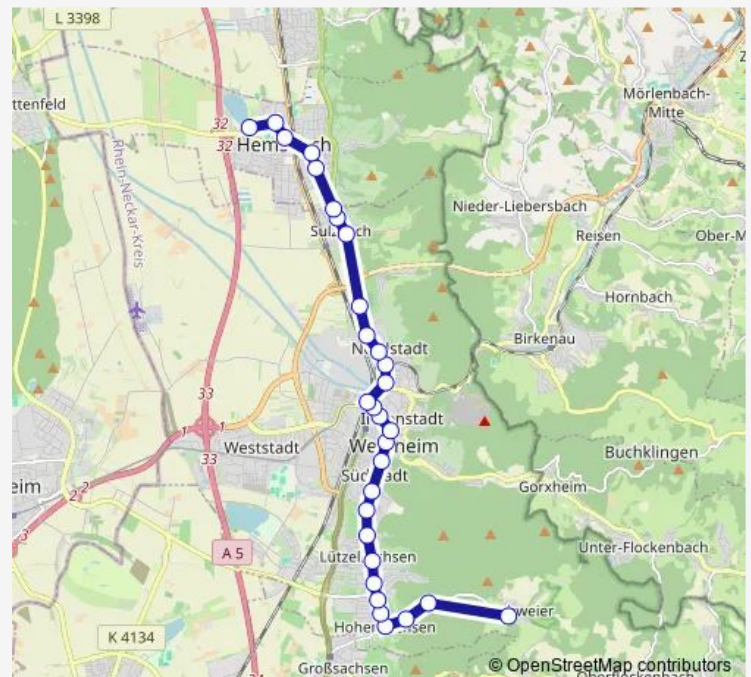

Weinheim, Friedrichschule

Weinheim, Einkaufsmärkte/Nordst.

Weinheim, Stadthalle

Weinheim, Hauptbahnhof

Route schedule

Hemsbach, Görlitzer Straße — Weinheim, Hauptbahnhof

Monday —

Tuesday —

Wednesday —

Thursday —

Friday —

Saturday 06:56

Sunday —

Route info

Direction: Hemsbach, Görlitzer Straße

Stops: 16

Trip Duration: 0 hour 18 min

Direction

Hemsbach, Wiesensee — Lützelsachsen, Bahnhof

34 stops

[Open route schedule](#)

Hemsbach, Wiesensee

Hemsbach, Sportcenter

Hemsbach, Kurpfalzkreisel

Direction: Hemsbach, Wiesensee

Stops: 34

Trip Duration: 0 hour 40 min

Hohensachsen, Kaiserstraße

Hohensachsen, Anetplatz

Hohensachsen, Kaiserstraße

Hohensachsen, S.-Herberger-Str

Hohensachsen, Am Pfad