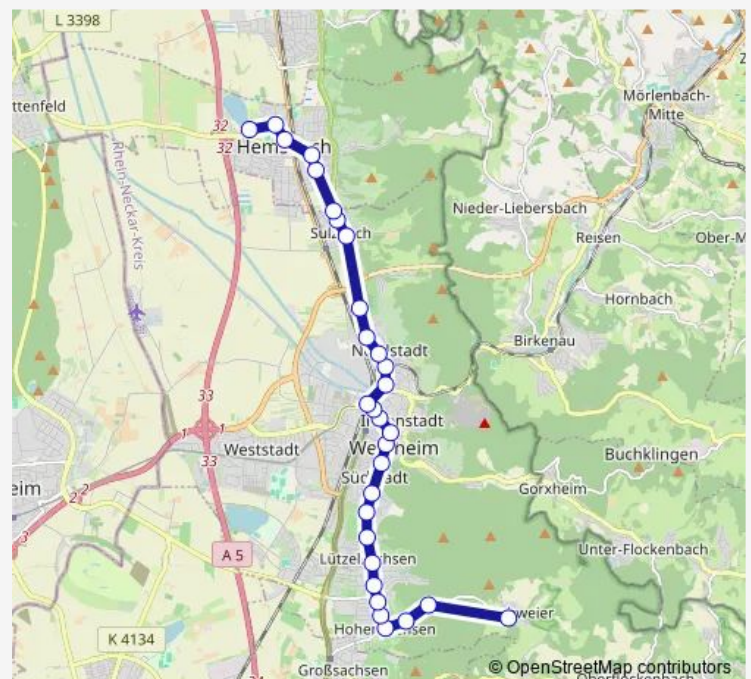

### Direction

Hemsbach, Görlitzer Straße — Weinheim, Hauptbahnhof

16 stops

[Open route schedule](#)

Hemsbach, Görlitzer Straße

Hemsbach, Platanenweg

Hemsbach, Wiesensee

Hemsbach, Sportcenter

Weinheim, Friedrichschule

Weinheim, Einkaufsmärkte/Nordst.

Weinheim, Stadthalle

Weinheim, Hauptbahnhof

### Route schedule

Hemsbach, Görlitzer Straße — Weinheim, Hauptbahnhof

Monday —

Tuesday —

Wednesday —

Thursday —

Friday —

Saturday 06:56

### Route info

Direction: Hemsbach, Görlitzer Straße

Stops: 16

Trip Duration: 0 hour 18 min