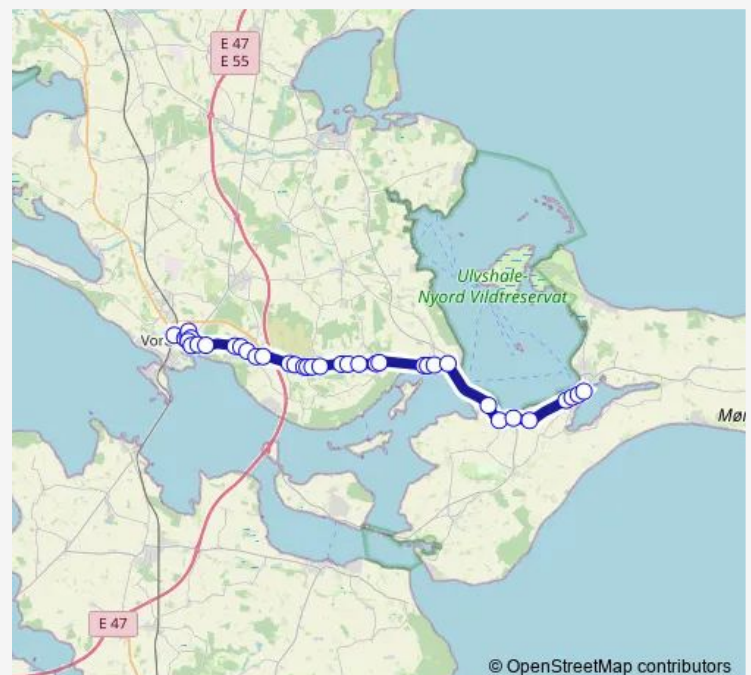

Bus 660R

[Go to website](#)

Direction

Vordingborg St. (Banegårdspladsen) — Stege Rtb. (Ved Stranden)

37 stops

[Open route schedule](#)

Vordingborg St. (Banegårdspladsen)

Rådhuset (Valdemarsgade)

Pilegårdsvej (Vordingborgvej)

Stivænget (Vordingborgvej)

Troldehøjvej (Gl Vordingborgvej)

Route schedule

Vordingborg St. (Banegårdspladsen) — Stege Rtb. (Ved Stranden)

Monday	05:10-00:20 ⁺¹
Tuesday	05:10-00:20 ⁺¹
Wednesday	05:10-00:20 ⁺¹
Thursday	05:10-00:20 ⁺¹
Friday	05:10-00:20 ⁺¹
Saturday	07:40-00:20 ⁺¹
Sunday	07:40-00:20 ⁺¹

Route info

Direction: Vordingborg St. (Banegårdspladsen)

Stops: 37

Trip Duration: 0 hour 42 min

660R

BusMaps

Søen (Gl Vordingborgvej)

Bondegårdstræde (Gl Vordingborgvej)

Friday 04:20-23:00

Saturday 06:38-23:00

Sunday 06:38-23:00

Route info

Direction: Stege Rtb. (Ved Stranden)

Stops: 37

Trip Duration: 0 hour 45 min

Agertoften (Nyraad Hovedgade)