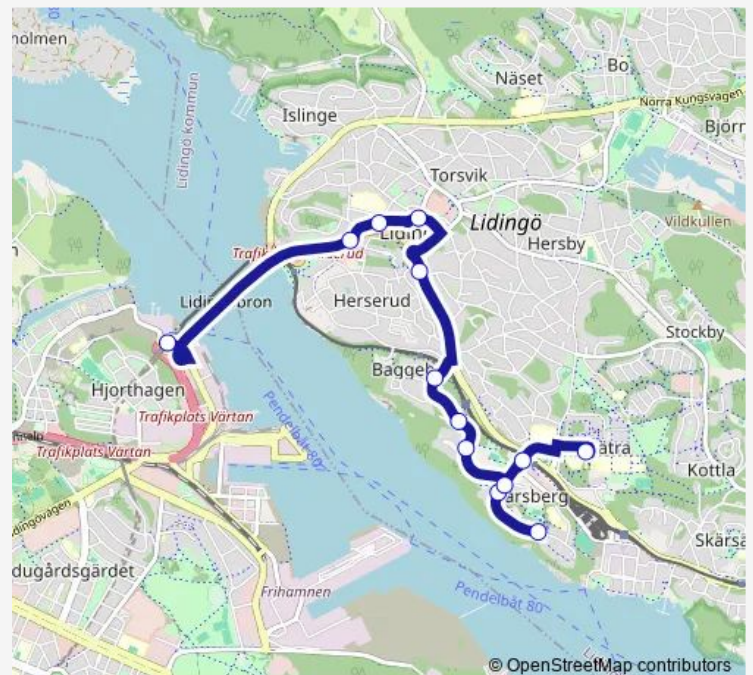

Larsbergsvägen

Larsberg

Larsbergsvägen

Bodals skola

Bodals station

Baggeby torg

Drottningvägen

Lidingö centrum

Sturevägen

Torsvikstorg

Ropsten

Route schedule

Högsätra — Ropsten

Monday	05:49-00:25 ⁺¹
Tuesday	05:49-00:25 ⁺¹
Wednesday	05:49-00:25 ⁺¹
Thursday	05:49-00:25 ⁺¹
Friday	05:49-00:09 ⁺¹
Saturday	06:10-00:09 ⁺¹
Sunday	06:10-00:25 ⁺¹

Route info

Direction: Högsätra

Stops: 13

Trip Duration: 0 hour 16 min

Direction

Ropsten — Högsätra

13 stops

[Open route schedule](#)

Larsbergsvägen

Larsberg

Larsbergsvägen

Larsbergs station

Högsätra

Route schedule

Ropsten — Högsätra

Monday	05:43-00:30 ⁺¹
Tuesday	05:43-00:30 ⁺¹
Wednesday	05:43-00:30 ⁺¹
Thursday	05:43-00:30 ⁺¹
Friday	05:43-00:30 ⁺¹
Saturday	06:06-00:30 ⁺¹
Sunday	06:06-00:30 ⁺¹