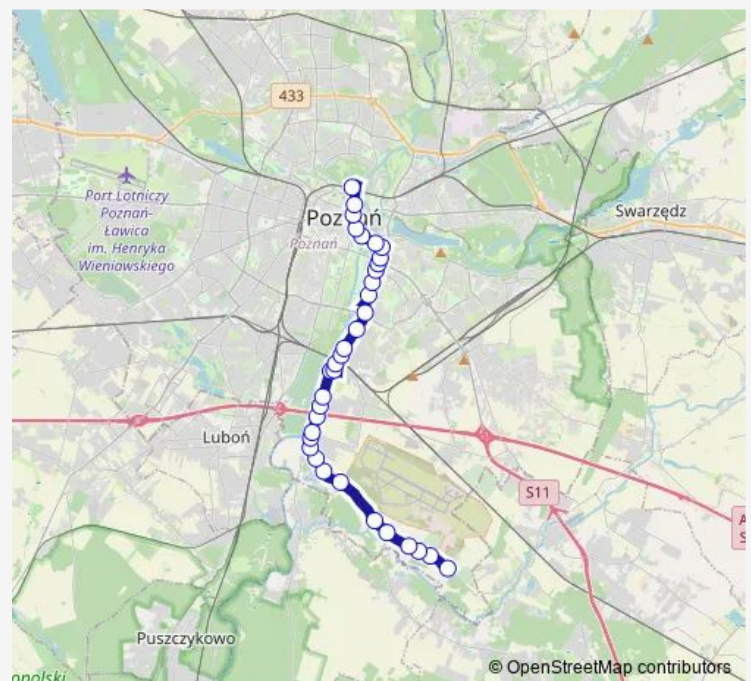

Starołęka Wiadukt

Dziedzicka

Żeglarska

Św. Antoniego

Św. Antoniego

Starołęka Pkm

Starołęka Pkm

Bystra

Starołęka Mała

### Route schedule

Sypniewo — Garbary Pkm

Monday	04:12-02:12 <sup>+1</sup>
Tuesday	04:12-02:12 <sup>+1</sup>
Wednesday	04:12-02:12 <sup>+1</sup>
Thursday	04:12-02:12 <sup>+1</sup>
Friday	04:12-01:42 <sup>+1</sup>
Saturday	03:12-01:42 <sup>+1</sup>
Sunday	03:12-02:12 <sup>+1</sup>

### Route info

Direction: Sypniewo

Stops: 34

Trip Duration: 0 hour 32 min

Rondo Starołęka

Os. Rzeczypospolitej

Os. Piastowskie

Wioślarska