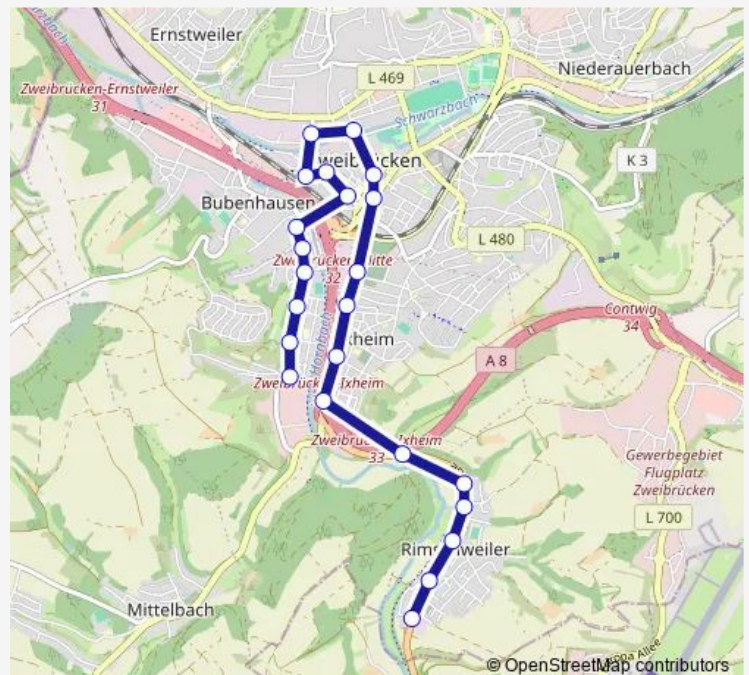

Zweibrücken, Tilsitstraße Ende

Zweibrücken, Wiesenstraße

Zweibrücken, Schlachthofstraße

Zweibrücken, Im Klingeltal

Zweibrücken, Am Kloster

Zweibrücken Hbf A

Zweibrücken, Bismarckstraße

Goetheplatz, Zweibrücken

Rimschweiler, Bahnhof

Rimschweiler, Gemeindehaus

Rimschweiler, Endstelle

Route schedule

Zweibrücken, Gleiwitzstraße — Rimschweiler, Endstelle

Monday 05:55-19:15

Tuesday 05:55-19:15

Wednesday 05:55-19:15

Thursday 05:55-19:15

Friday 05:55-19:15

Saturday 06:05-19:30

Sunday 13:30-19:30

Route info

Direction: Zweibrücken, Gleiwitzstraße

Stops: 21

Trip Duration: 0 hour 25 min

221

BusMaps

Direction

Rimschweiler, Endstelle — Zweibrücken, Gleiwitzstraße

23 stops

[Open route schedule](#)

Rimschweiler, Endstelle

Rimschweiler, Gemeindehaus