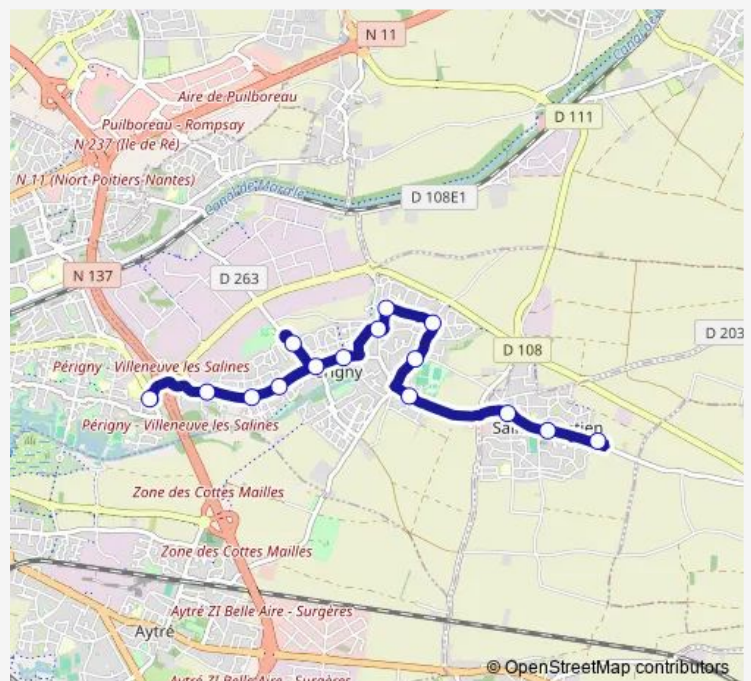

Bus 221 Collège Fabre d'Eglantine <> Saint-Rogatien

[Go to website](#)

Direction

P+R Saint-Rogatien — Collège Fabre d'Eglantine

15 stops

[Open route schedule](#)

- P+R Saint-Rogatien
- Néchalier
- Mairie de Saint-Rogatien
- Les Palombes
- Stade de Périgny
- La Caillaude
- Les Aigrettes
- Les Coureilles
- Salle Omnisports
- Pommerai
- Parc Aquatique
- Les Lilas
- La Moulinette
- Eglise de Périgny
- Collège Fabre d'Eglantine

Route schedule

P+R Saint-Rogatien — Collège Fabre d'Eglantine

| | |
|-----------|-------|
| Monday | 07:28 |
| Tuesday | 07:28 |
| Wednesday | 07:28 |
| Thursday | 07:28 |
| Friday | 07:28 |
| Saturday | — |
| Sunday | — |

Route info

Direction: P+R Saint-Rogatien

Stops: 15

Trip Duration: 0 hour 24 min

221 — Collège Fabre d'Eglantine <> Saint-Rogatien

Direction

Collège Fabre d'Eglantine — P+R Saint-Rogatien

15 stops