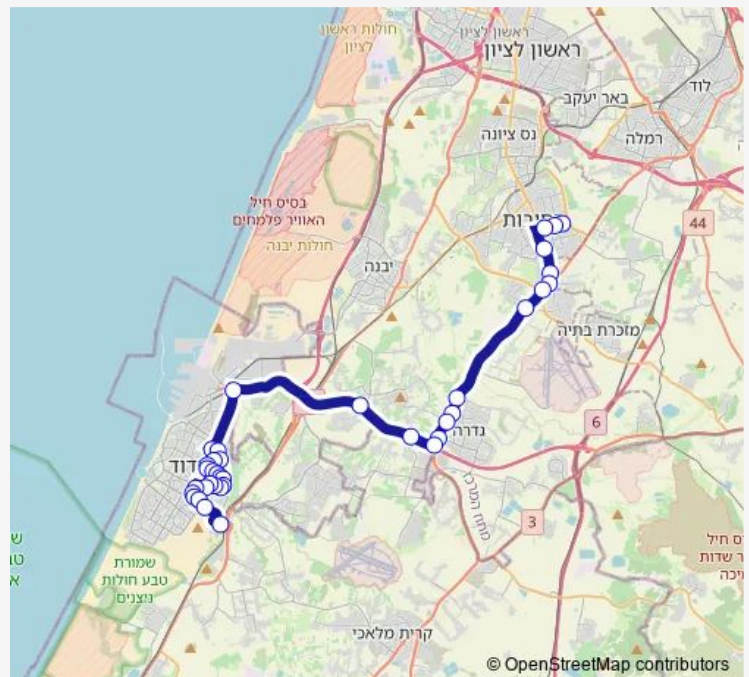

תחנה מרכזית גדרה

הרצל/שדרות בן גוריון

מחלף גדרה למערב

כביש 7/כפר נוער כנות

מחלף בית רבן למערב

צומת נמל אשדוד

שדרות הפלמח/חטיבת כרמלי

חטיבת הנגב/ישיבת בית ישראל

חטיבת הנגב/חנה סנש

חנה סנש/מבצע חורב

שדרות האדמור' מפייטסבורג/חפץ חיים

Route schedule

ההגנה/חי'ש — רכבת/מסוף ביג - הורדה

Monday	13:20-15:30
Tuesday	13:20-15:30
Wednesday	13:20-15:30
Thursday	13:20-15:30
Friday	12:00-15:00
Saturday	20:35
Sunday	13:20-15:30

Route info

Direction: ההגנה/חי'ש

Stops: 38

Trip Duration: 0 hour 59 min

221 — ההגנה/חי'ש-רחובות->רכבת/מסוף ביג - הורדה-אשדוד-2#

יצחק הנשיא/שלמה בן יוסף

יצחק הנשיא/שדרות הפלמ"ח

אלתא/רבי שמעון בן שטח