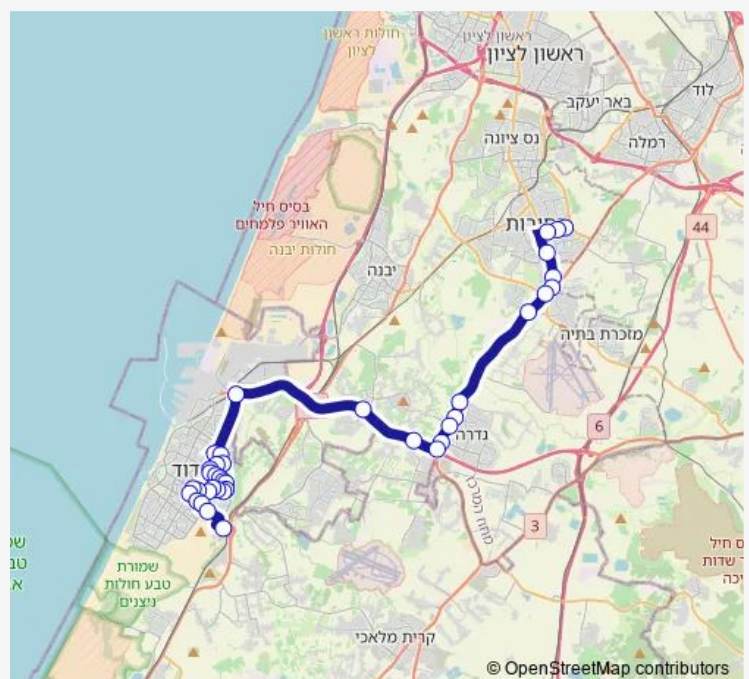

תחנה מרכזית גדרה

הרצל/שדרות בן גוריון

מחלף גדרה למערב

כביש 7/כפר נוער כנות

מחלף בית רבן למערב

צומת נמל אשדוד

שדרות הפלמח/חטיבת כרמלי

חטיבת הנגב/ישיבת בית ישראל

חטיבת הנגב/חנה סנש

חנה סנש/מבצע חורב

שדרות האדמור' מפייטסבורג/חפץ חיים

Route schedule

ההגנה/חי'ש — רכבת/מסוף ביג - הורדה

Monday	13:20-15:30
Tuesday	13:20-15:30
Wednesday	13:20-15:30
Thursday	13:20-15:30
Friday	12:00-15:00
Saturday	20:35
Sunday	13:20-15:30

Route info

Direction: ההגנה/חי'ש

Stops: 38

Trip Duration: 1 hour 0 min

221 — ההגנה/חי'ש-רחובות->רכבת/מסוף ביג - הורדה- אשדוד-2#

יצחק הנשיא/שלמה בן יוסף

יצחק הנשיא/שדרות הפלמ"ח

אלתא/רבי שמעון בן שטח