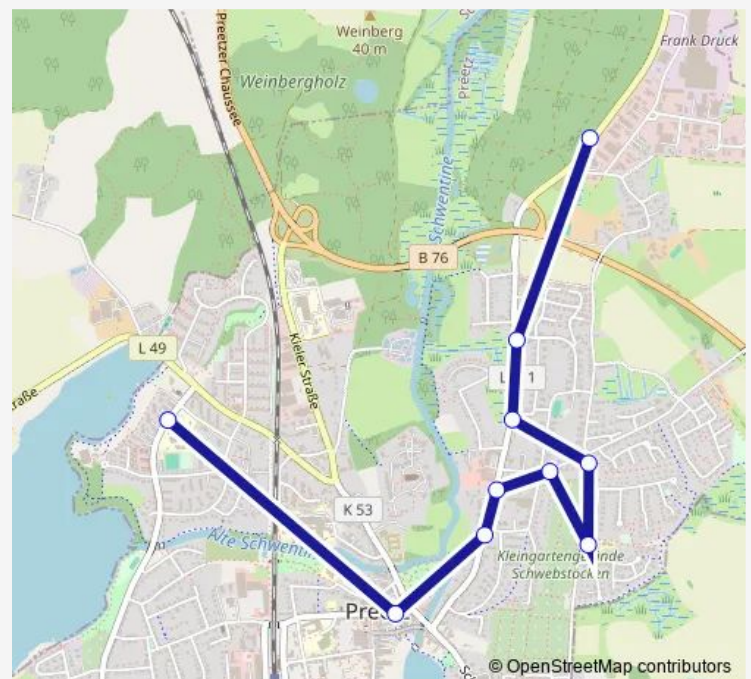

### Direction

Preetz(Holst) Moorweg — Preetz(Holst) Wundersche Koppel

7 stops

[Open route schedule](#)

Preetz(Holst) Moorweg

Preetz(Holst) Weidenbruch

Preetz(Holst) Tapastraße

Preetz(Holst) Abzw. Schwebstöcken

### Route schedule

Preetz(Holst) Moorweg — Preetz(Holst) Wundersche Koppel

Monday 07:23

Tuesday 07:23

Wednesday 07:23

Thursday 07:23

Friday 07:23

Saturday —

### Route info

Direction: Preetz(Holst) Moorweg

Stops: 7

Trip Duration: 0 hour 12 min

## Route info

Direction: Rastorf(Holst) Hoheneichen

Stops: 24

Trip Duration: 0 hour 45 min