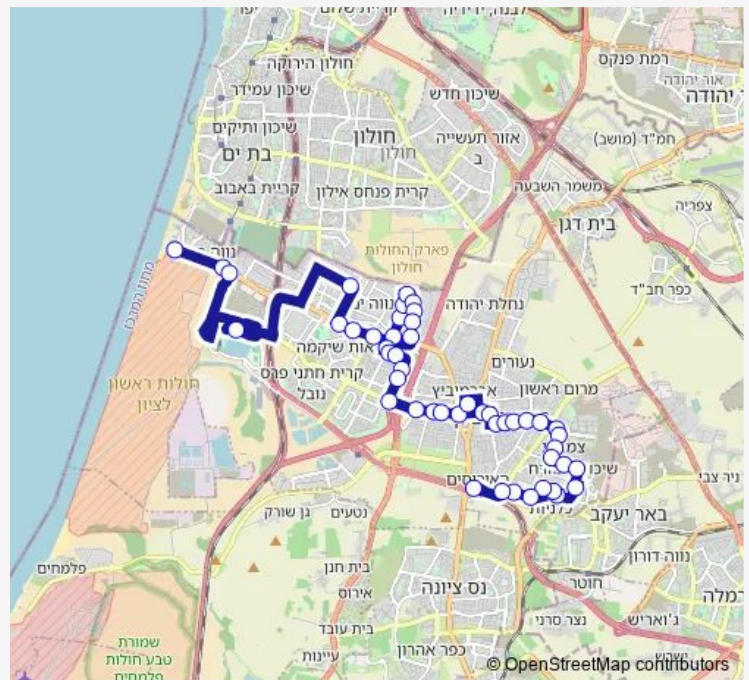

גולדה מאיר/חי כ"ף

גולדה מאיר/החרצית

גולדה מאיר/הסחלב

Route schedule

שדרות רחבעם זאבי — ת. רכבת הראשונים

Monday —

Tuesday —

Wednesday —

Thursday —

Friday 01:00-03:00

Saturday —

Sunday 01:00-03:00

Route info

Direction: שדרות רחבעם זאבי

Stops: 48

Trip Duration: 1 hour 14 min

221 — ת. רכבת הראשונים-ראשון לציון<->שדרות רחבעם זאבי-ראשון לציון-#1

BusMaps

תחנה מרכזית/ההסתדרות

רוטשילד/שפרינצק

רוטשילד/השדה

רוטשילד/השקד

רוטשילד/זבוטינסקי

עין הקורא/הרצל