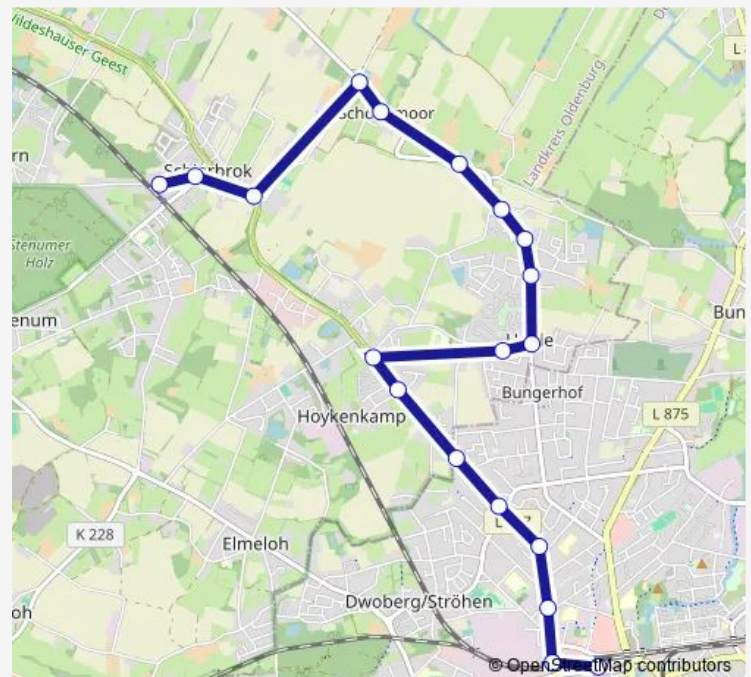

Direction

Schierbrok Mühlenweg — Delmenhorst Bahnhof/Zob

19 stops

[Open route schedule](#)

- Schierbrok Mühlenweg
- Schierbrok Sanddornweg
- Schierbrok Bussardweg
- Schönemoor Dorfstraße/Zur Ollen
- Schönemoor Denkmal
- Schönemoor Gemeindehaus
- Heide(Ganderkesee) Horst
- Heide(Ganderkesee) Tannenweg
- Heide(Ganderkesee) Rosenweg
- Heide(Ganderkesee) Herrmann-Allmers-Weg
- Heide(Ganderkesee) Eutiner Straße
- Hoykenkamp Menkens
- Hoykenkamp Alter Wehrgraben
- Delmenhorst Ahnbeker Straße
- Delmenhorst Nutzhorner Straße
- Delmenhorst Mörikestraße
- Delmenhorst Welsestraße
- Delmenhorst Wittekindstraße
- Delmenhorst Bahnhof/Zob

Route schedule

Schierbrok Mühlenweg — Delmenhorst Bahnhof/Zob

Monday	07:50-17:55
Tuesday	07:50-17:55
Wednesday	07:50-17:55
Thursday	07:50-17:55
Friday	07:50-17:55
Saturday	—
Sunday	—

Route info

Direction: Schierbrok Mühlenweg

Stops: 19

Trip Duration: 0 hour 20 min

Direction

Delmenhorst Bahnhof/Zob — Schierbrok Mühlenweg

19 stops

[Open route schedule](#)

Delmenhorst Bahnhof/Zob

Delmenhorst Wittekindstraße

Delmenhorst Welsestraße

Delmenhorst Mörikestraße

Delmenhorst Nutzhorner Straße

Delmenhorst Ahnbeker Straße

Hoykenkamp Alter Wehrgraben

Hoykenkamp Menkens

Heide(Ganderkesee) Eutiner Straße

Heide(Ganderkesee) Herrmann-Allmers-Weg