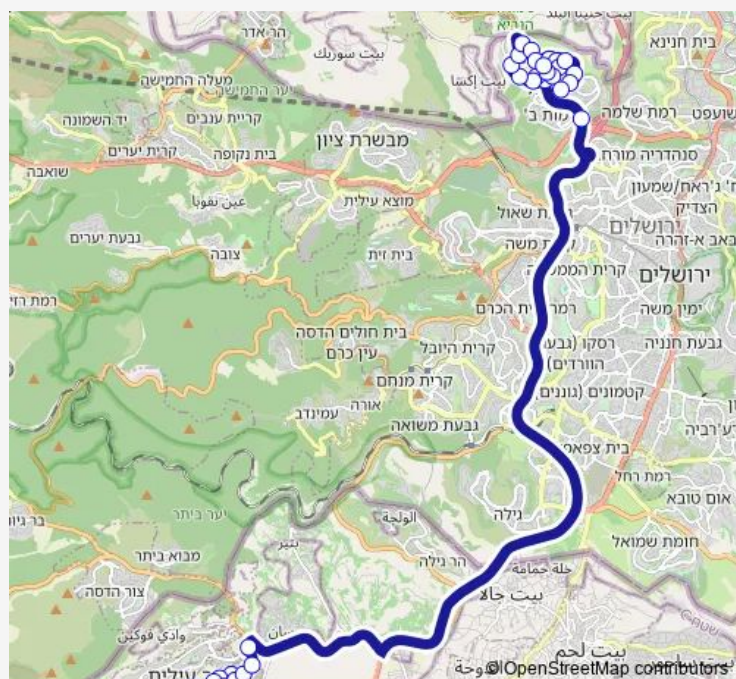

רוז'ין/ הטוב והמטיב-ביתר עילית->שיבת ציון/טללים-ירושלים-10

[Go to website](#)

Direction

רוז'ין/ הטוב והמטיב — שיבת ציון/טללים

45 stops

[Open route schedule](#)

רוז'ין/ הטוב והמטיב

דברי חיים / התעוררות תשובה

ריב'ז / נועם אלימלך

רבי אלעזר המודעי/רבי יוסף קארו

רבי אלעזר המודעי/הגר"א

Route schedule

רוז'ין/ הטוב והמטיב — שיבת ציון/טללים

Monday	—
Tuesday	—
Wednesday	—
Thursday	—
Friday	12:35
Saturday	19:15
Sunday	—

Route info

Direction: רוז'ין/ הטוב והמטיב

Stops: 45

Trip Duration: 0 hour 54 min

BusMaps 221 — רוז'ין/ הטוב והמטיב-ביתר עילית->שיבת ציון/טללים-ירושלים-10

רבי עקיבא/אור החיים

ערייה

מכון לציון ברינה