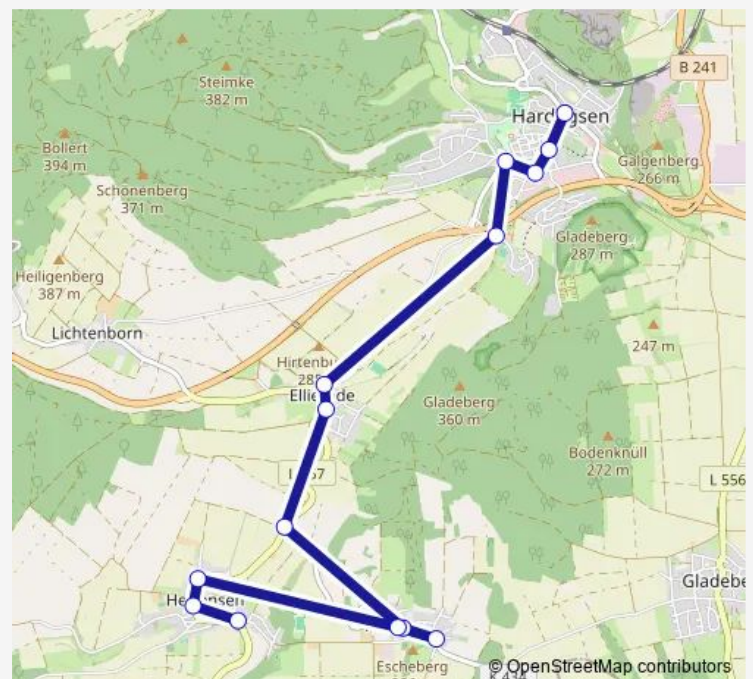

Hettensen, Ellieröder Straße

Hettensen Mühlenweg, Mast 2 W

Thursday

—

Friday

—

Saturday

10:44-14:44

Sunday

—

### Route info

Direction: Hardegsen Rathaus, Mast 4 W

Stops: 14

Trip Duration: 0 hour 17 min

## Direction

Hettensen Mühlenweg, Mast 2 W — Hardegsen, Rathaus C

13 stops

[Open route schedule](#)

Hettensen Mühlenweg, Mast 2 W

Hettensen, Ellieröder Straße

Asche, Ortsmitte

Asche, Im Lohwinkel