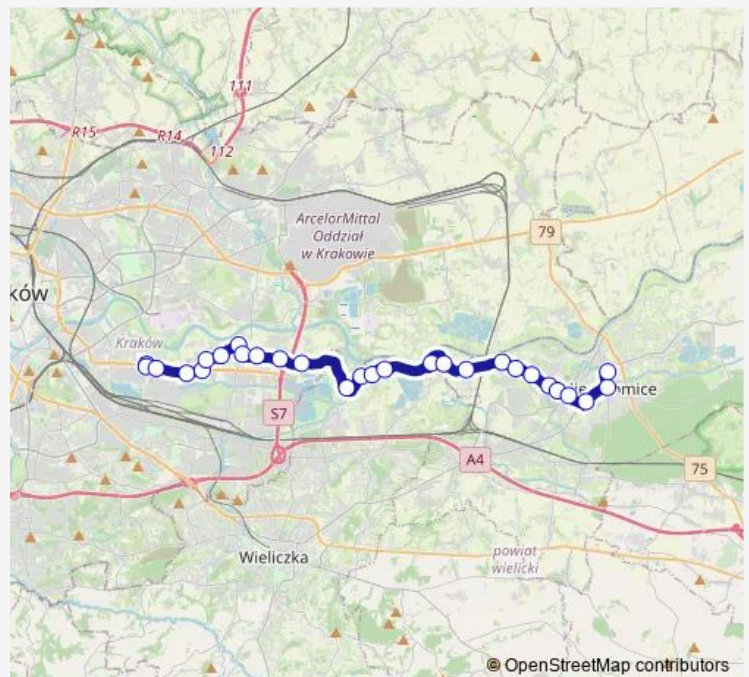

### Route schedule

Mały Płaszów P+R — Niepołomice Dworzec

Monday 04:00-21:45

Tuesday 04:00-21:45

Wednesday 04:00-21:45

Thursday 04:00-21:45

Friday 04:00-21:45

Saturday 04:45-21:45

### Route info

Direction: Mały Płaszów P+R

Stops: 28

Trip Duration: 0 hour 40 min

221

BusMaps

Niepołomice Poręby (nż)

Niepołomice Diesla (nż)