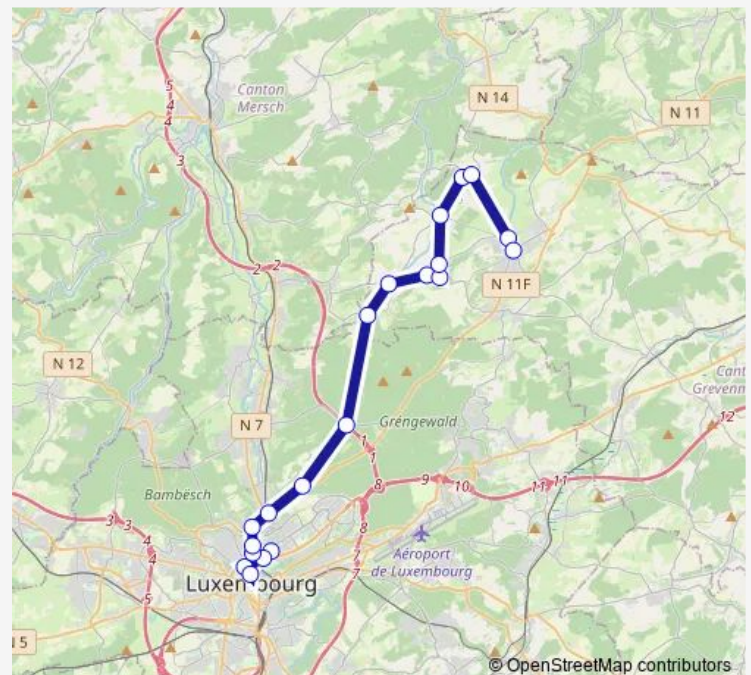

Friday 04:50-22:50

Saturday 04:50-22:50

Sunday 07:50-21:50

Route info

Direction: Junglinster, Op der Gare

Stops: 20

Trip Duration: 0 hour 36 min

221

BusMaps

Direction

LUX Kirchberg, B.E.I. — Junglinster, Op der Gare

20 stops

[Open route schedule](#)

LUX Kirchberg, B.E.I.

LUX Kirchberg, Rout Bréck-Pafendall Quai 2

LUX Centre, Fondation Pescatore

LUX Centre, Badanstalt

LUX Limpertsberg, Crispinus

LUX Eich, Octroi

LUX Eich, Eecher Plaz

LUX Dommeldange, Contournement

LUX Dommeldange, Dauschbuer

Niederanven, Stafelter

Eisenborn, Am Duerf

Junglinster, Op der Gare

Route schedule

LUX Kirchberg, B.E.I. — Junglinster, Op der Gare

Monday 05:16-23:16

Tuesday 05:16-23:16

Wednesday 05:16-23:16

Thursday 05:16-23:16

Friday 05:16-23:16