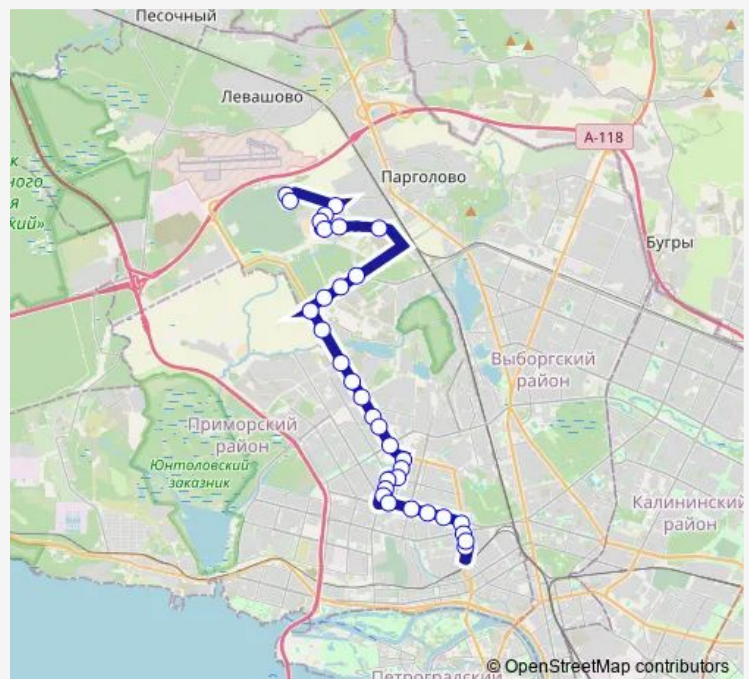

пр. Сизова

ул. Маршала Новикова

ст. Метро Комендантский проспект

ул. Уточкина, д.5

пл. Сикорского

ул. Маршала Новикова

Ольховая ул.

ул. Маршала Новикова

### Route schedule

Аэродромная ул. — Северное Кладбище Посадки Нет

Monday 06:00-00:25<sup>+1</sup>

Tuesday 06:00-00:25<sup>+1</sup>

Wednesday 06:00-00:25<sup>+1</sup>

Thursday 06:00-00:25<sup>+1</sup>

Friday 06:00-00:25<sup>+1</sup>

### Route info

Direction: Аэродромная ул.

Stops: 30

Trip Duration: 0 hour 52 min

■ 221 — Станция Метро Пионерская - Северное Кладбище

BusMaps

Жилгородок, По Требованию

Суздальское шоссе, По Требованию

Ольховая ул.

ул. Маршала Новикова

пл. Сикорского

ул. Уточкина, д.5

ст. Метро Комендантский проспект