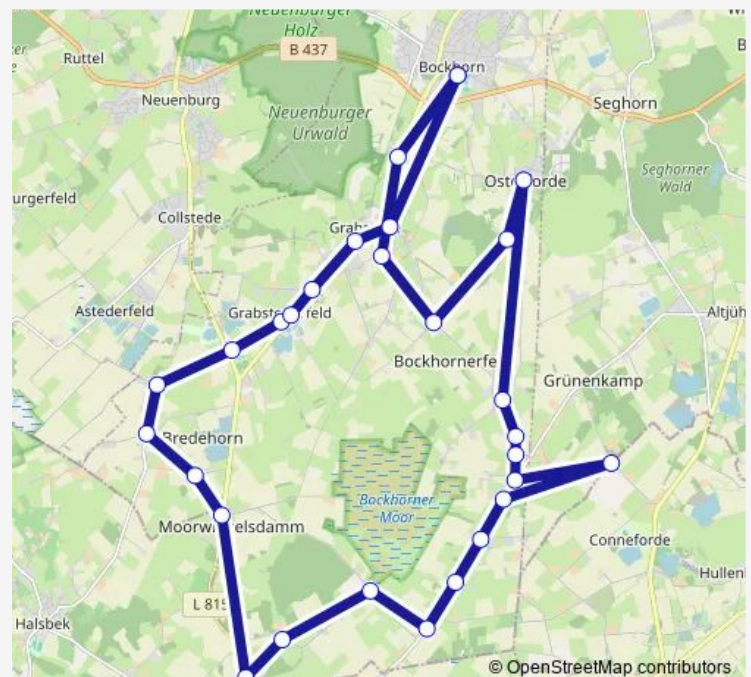

Direction

Grabstede Schule — Bockhorn(Jadebusen) Schule

24 stops

[Open route schedule](#)

- Grabstede Schule
- Bockhornerfeld Tivoli
- Bockhornerfeld Ihmels
- Bockhornerfeld Heidekrug
- Bockhornerfeld Schlör
- Bockhornerfeld Fass
- Grünenkamp Wendepplatz
- Bockhornerfeld Gr. Querdamm
- Bockhornerfeld Braje
- Bockhornerfeld Pannemann
- Goelriehenfeld(Bockhorn)
- Jühdenerfeld Alte Schule
- Jühdenerfeld Klosterhof
- Jühdenerfeld Suhren
- Moorwinkelsdamm Abzw. Bredehorn
- Bredehorn Friedhof
- Bredehorn Trafo
- Bredehorn Stiener Krug
- Bredehorn Abzw. Kreisstraße
- Grabstederfeld Wendepplatz
- Grabstede Meinen

Route schedule

Grabstede Schule — Bockhorn(Jadebusen) Schule

| | |
|-----------|-------|
| Monday | 07:56 |
| Tuesday | 07:56 |
| Wednesday | 07:56 |
| Thursday | 07:56 |
| Friday | 07:56 |
| Saturday | — |
| Sunday | — |

Route info

Direction: Grabstede Schule

Stops: 24

Trip Duration: 0 hour 39 min

Grabstede Ziegelei

Grabstede Stelter

Bockhorn(Jadebusen) Schule

Direction

Bockhornerfeld Gr. Querdamm — Grabstede Schule

18 stops

[Open route schedule](#)

Bockhornerfeld Gr. Querdamm

Bockhornerfeld Braje

Bockhornerfeld Pannemann

Goelriehenfeld(Bockhorn)

Jühdenerfeld Alte Schule