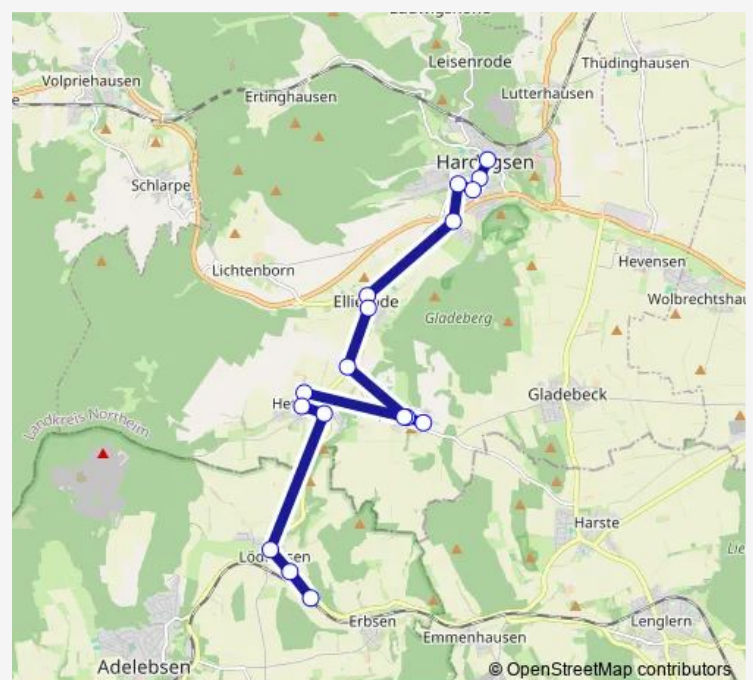

Hardegsen, Zum Schöttelbach

Ellierode, Sollingstraße

Ellierode, Hettenser Straße

Asche Landesstraße, Mast 1 W

Asche, Ortsmitte

Asche, Im Lohwinkel

Asche Ortsmitte, Mast 2 N

Hettensen, Haarkesanger

Hettensen, Ellieröder Straße

Hettensen Mühlenweg, Mast 2 W

Lödingsen Kirche, Mast 1 W

Lödingsen Gartenstraße, Mast 1 S

Lödingsen Bahnhof, Mast 1 S

### Route schedule

Hardegsen Rathaus, Mast 4 W — Lödingsen Bahnhof, Mast 1 S

Monday 06:11-12:44

Tuesday —

Wednesday —

Thursday —

Friday 06:11-12:44

Saturday —

### Route info

Direction: Hardegsen Rathaus, Mast 4 W

Stops: 17

Trip Duration: 0 hour 22 min