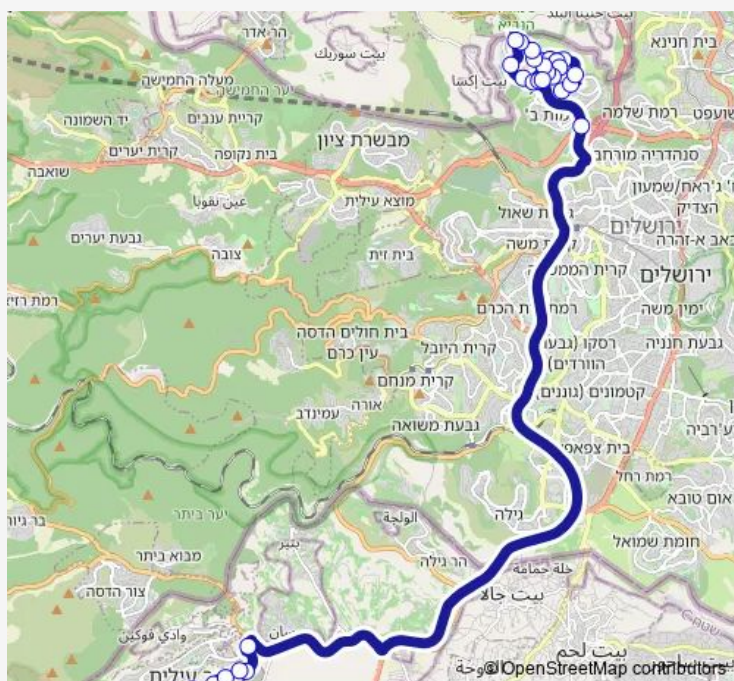

## שיבת ציון/טללים-ירושלים->האדמור מרוז'ין/בעל התניא-ביתר עילית-20

[Go to website](#)

### Route schedule

שיבת ציון/טללים — האדמור מרוז'ין/בעל התניא

Monday

—

Tuesday

—

Wednesday

—

### Route info

Direction: שיבת ציון/טללים

Stops: 44

Trip Duration: 0 hour 55 min

221 — שיבת ציון/טללים-ירושלים->האדמור מרוז'ין/בעל התניא-ביתר עילית-20

BusMaps

דרך האר"י/ כביש 375

עירייה