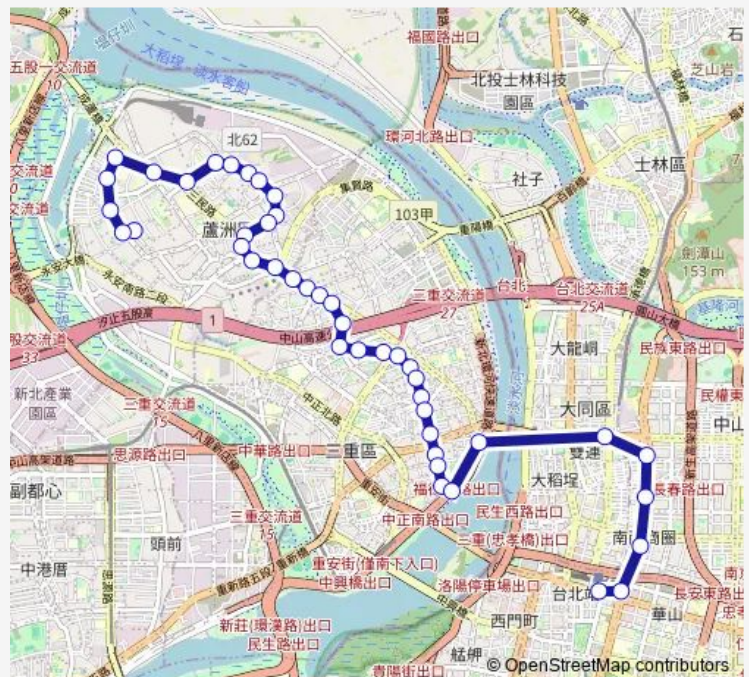

Bus 221 蘆洲-臺北車站

[Go to website](#)

Direction

中原公園 — 臺北車站(忠孝)

43 stops

[Open route schedule](#)

- 中原公園
- 長榮中原路口
- 長榮光明路口
- 永平市場
- 長榮路
- 捷運蘆洲站
- 仁愛國小
- 仁愛街口
- 民族民義街口
- 水河里
- 樓厝一
- 信義里
- 玉清宮
- 大慶社區
- 鷺江國小(民族路)
- 鷺江國小(三民路)
- 溪墘
- 捷運徐匯中學站
- 徐匯中學
- 幸福市場
- 建和新村

Route schedule

中原公園 — 臺北車站(忠孝)

Monday	00:00-22:30
Tuesday	00:00-22:30
Wednesday	00:00-22:30
Thursday	00:00-22:30
Friday	00:00-22:30
Saturday	00:00-22:30
Sunday	00:00-22:30

Route info

Direction: 中原公園

Stops: 43

Trip Duration: 0 hour 52 min

221 — 蘆洲-臺北車站

捷運三和國中站

格致中學(自強路)

永德里

厚德國小

忠孝路口

介壽廣場