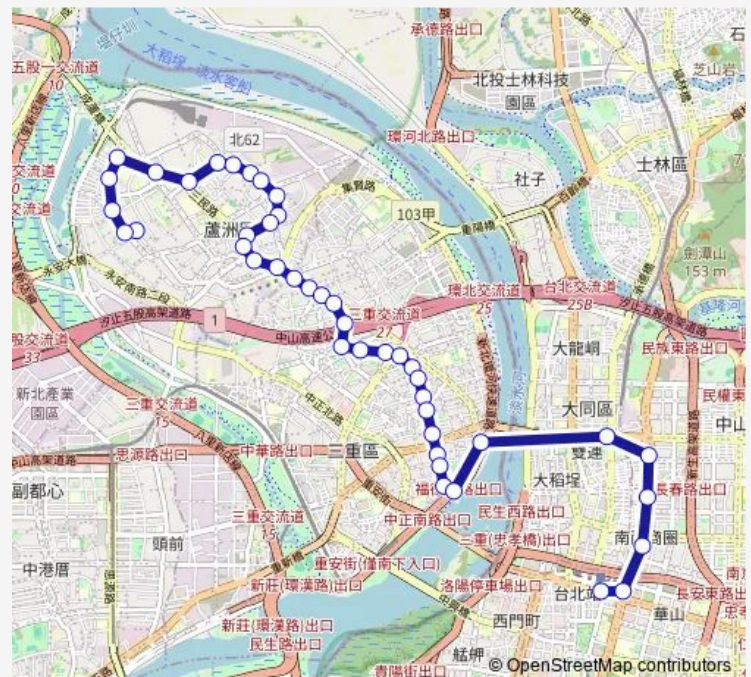

Bus 221 蘆洲-臺北車站

[Go to website](#)

Direction

中原公園 — 臺北車站(忠孝)

43 stops

[Open route schedule](#)

- 中原公園
- 長榮中原路口
- 長榮光明路口
- 永平市場
- 長榮路
- 捷運蘆洲站
- 仁愛國小
- 仁愛街口
- 民族民義街口
- 水河里
- 樓厝一
- 信義里
- 玉清宮
- 大慶社區
- 鷺江國小(民族路)
- 鷺江國小(三民路)
- 溪墘
- 捷運徐匯中學校
- 徐匯中學
- 幸福市場
- 建和新村

Route schedule

中原公園 — 臺北車站(忠孝)

Monday	00:00-22:30
Tuesday	00:00-22:30
Wednesday	00:00-22:30
Thursday	00:00-22:30
Friday	00:00-22:30
Saturday	00:00-22:30
Sunday	00:00-22:30

Route info

Direction: 中原公園

Stops: 43

Trip Duration: 0 hour 48 min

221 — 蘆洲-臺北車站

捷運三和國中站
格致中學(自強路)
永德里
厚德國小
忠孝路口
介壽廣場
龍門路口
三安里
長壽西街口
長元西街口
正義重新路口
三重郵局
光興國小
正義南路底
天后宮
福德南路
捷運民權西路站
台泥大樓(馬偕醫院)
國賓飯店
中山市場
行政院
臺北車站(忠孝)

221 Bus time schedules and route maps are available in an offline PDF at busmaps.com. Use the busmaps.com website to see live bus times, train schedule or subway schedule, and step-by-step directions for all public transit in Taipei