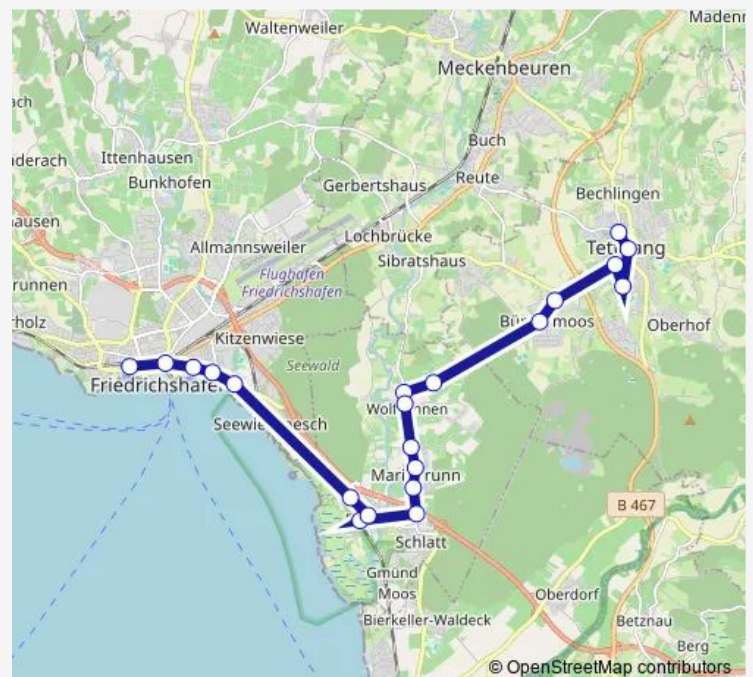

Eriskirch Mariabrunn Hochhaus

Eriskirch Mariabrunn Ortsmitte

Eriskirch Mariabrunn Festhalle

Eriskirch Irisstraße

Route schedule

Tett nang Kirche — Eriskirch Irisstraße

Monday 15:23-16:19

Tuesday 15:23-16:19

Wednesday 15:23-16:19

Thursday 15:23-16:19

Friday —

Saturday —

Sunday —

Route info

Direction: Tett nang Kirche

Stops: 16

Trip Duration: 0 hour 24 min

Direction

Eriskirch Schlatt — Tett nang Manzenbergschule

10 stops

[Open route schedule](#)

Eriskirch Schlatt

Eriskirch Mariabrunn Festhalle

Eriskirch Mariabrunn Ortsmitte

Eriskirch Mariabrunn Hochhaus

Eriskirch Mariabrunn Knöbelhof

Eriskirch Wolfzennen

Eriskirch Dillmannshof

Eriskirch Braitenrain

TT- Bürgermoos Prinz-Eugen-Str.

Tett nang Manzenbergschule

Route schedule