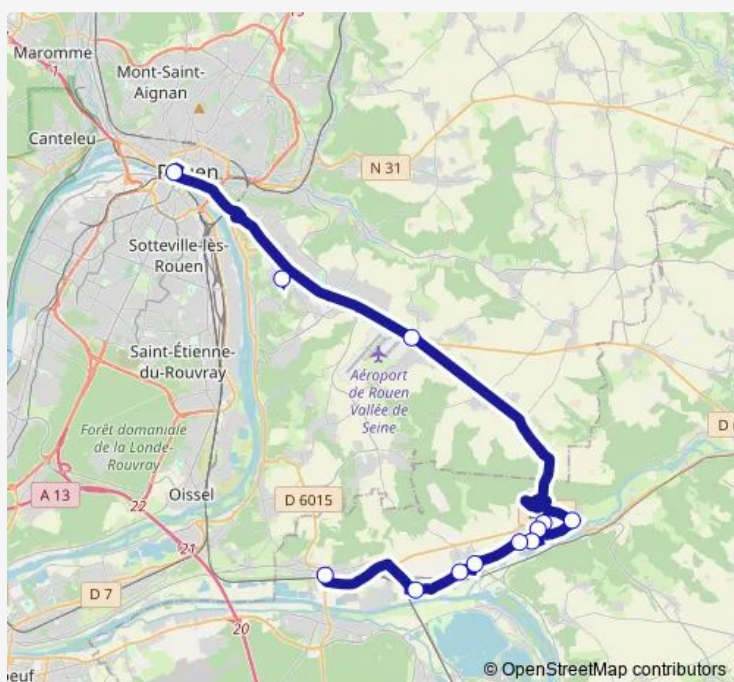

Bus 221 Alizay / Rouen

[Go to website](#)

Direction

ROUEN - Gare Routière — Igoville - Gare SnCF de Pont de l'Arche

12 stops

[Open route schedule](#)

ROUEN - Gare Routière

LE MESNIL-ESNARD - La Providence (Groupe Scolaire)

Boos - Gendarmerie

Pont-Saint-Pierre - Église

Romilly-SUR-Andelle - St Georges

Romilly-SUR-Andelle - Mairie

Romilly-SUR-Andelle - La Potière

Romilly-SUR-Andelle - Feux Av. Gare

Pitres - La Poste

Pitres - Charles de Gaulle

LE Manoir - Mairie

Igoville - Gare SnCF de Pont de l'Arche

Route schedule

ROUEN - Gare Routière — Igoville - Gare SnCF de Pont de l'Arche

Monday	14:05-17:45
Tuesday	14:05-17:45
Wednesday	12:25-17:45
Thursday	14:05-17:45
Friday	14:05-17:45
Saturday	14:05-17:45
Sunday	—

Route info

Direction: ROUEN - Gare Routière

Stops: 12

Trip Duration: 1 hour 10 min

221 — Alizay / Rouen

Direction

Igoville - Gare Sncf de Pont de l'Arche — ROUEN - Gare Routière

13 stops