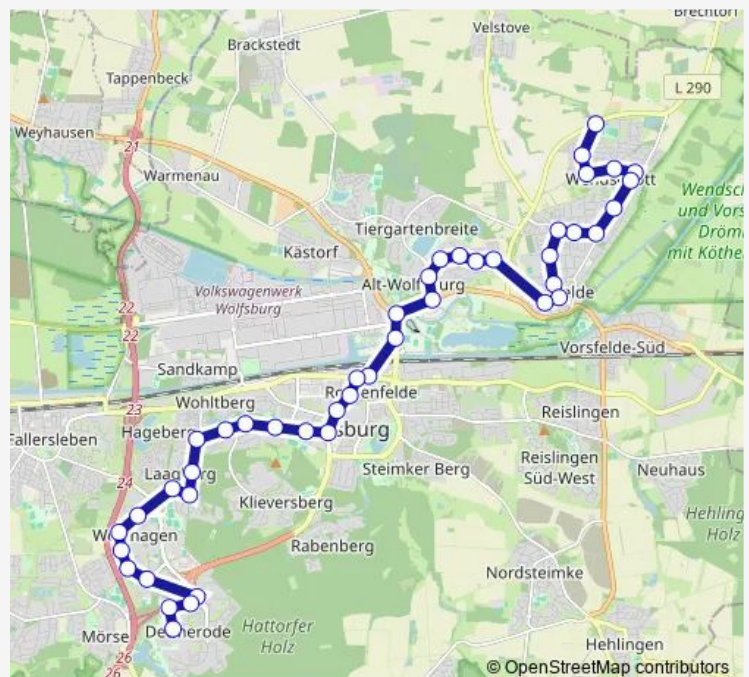

Direction

Wolfsburg, Detmerode — Wolfsburg, Wildzähnecke

40 stops

[Open route schedule](#)

- Wolfsburg, Detmerode
- Wolfsburg, Bonhoefferstraße
- Wolfsburg, Goerdelerstraße
- Wolfsburg, Detmeroder Markt
- Wolfsburg, K.-Schumacher-Ring
- Wolfsburg, Halberstädter Str.
- Wolfsburg, Weimarer Straße
- Wolfsburg, Jenaer Straße
- Wolfsburg, Hallesche Straße
- Wolfsburg, Dessauer Straße
- Wolfsburg, Pauluskirche
- Wolfsburg, Sachsenring
- Wolfsburg, Breslauer Straße
- Wolfsburg, Hagebuttenweg
- Wolfsburg, Brandenburger Platz
- Wolfsburg, Föhrenhorst
- Wolfsburg, Kreuzkirche
- Wolfsburg, Pestalozzischule
- Wolfsburg, Congresspark
- Wolfsburg, Kunstmuseum
- Wolfsburg, Kaufhof

Route schedule

Wolfsburg, Detmerode — Wolfsburg, Wildzähnecke

Monday	—
Tuesday	—
Wednesday	—
Thursday	—
Friday	24:32 ⁺¹
Saturday	—
Sunday	06:32-08:32

Route info

Direction: Wolfsburg, Detmerode

Stops: 40

Trip Duration: 0 hour 50 min

Wolfsburg, Imperial

Wolfsburg, Zob

Wolfsburg, Stadtwerke

Wolfsburg, Autostadt

Wolfsburg, Schloss

Wolfsburg, Allerpark

Wolfsburg, Allerwiesen

Wolfsburg, Ernst-August-Straße

Wolfsburg, Zur Wipperaller

Wolfsburg, Große Riehe

Wolfsburg, Wildzähnecke

Direction

Wolfsburg, Detmerode — Wolfsburg, Wildzähnecke

44 stops

[Open route schedule](#)

Wolfsburg, Detmerode