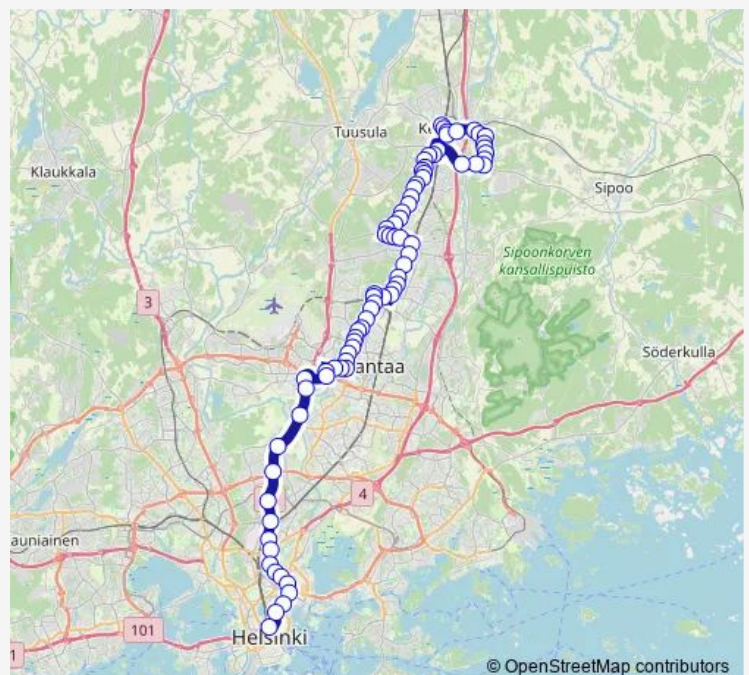

Kantokatu

Kannisto

Mäyräkorventie

Route schedule

Keravan asema — Rautatientori

Monday 22:40

Tuesday 22:40

Wednesday 22:40

Thursday 22:40

Friday 22:40-02:40⁺¹

Saturday 22:40-02:36⁺¹

Sunday 22:40

Route info

Direction: Keravan asema

Stops: 79

Trip Duration: 1 hour 15 min

■ 633N — Rautatientori-Simonkylä-Leinelä-Korso-Ahjo-Keravan asema

Marttilanpolku

Marttila

Lehmuskatu

Käpytie

Koivikko

Virpitie

Västäräkkikuja