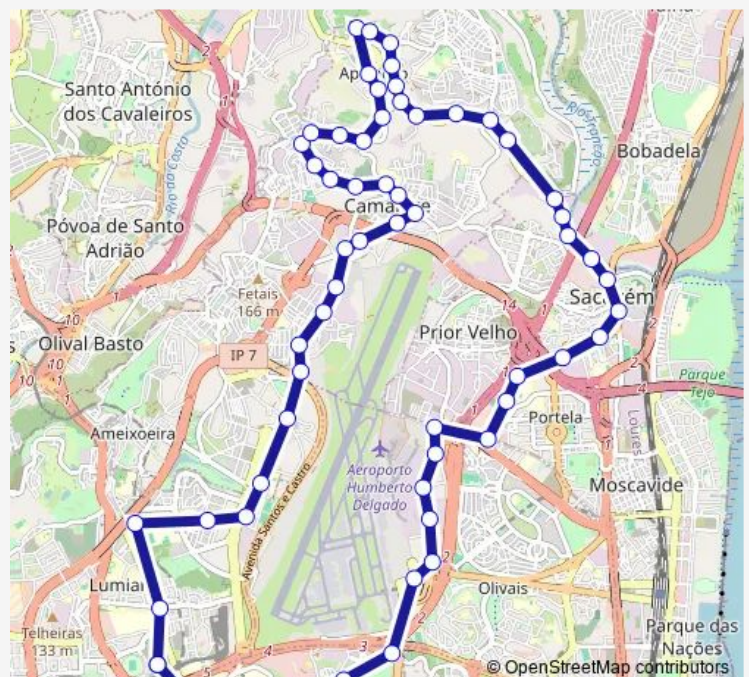

Bus 312 - Lisboa (Campo Grande) - circulação

[Go to website](#)

Direction

Lisboa (Campo Grande) — Lisboa (Campo Grande)

60 stops

[Open route schedule](#)

- Lisboa (Campo Grande)
- Lisboa (Al Linhas Torres) Hospital
- Lisboa (Lumiar) Supermercado
- Lisboa (Av Carlos Paredes) Pastelaria
- Lisboa (Av Carlos Paredes) Musgueira
- Lisboa (R Octávio Pato) nº 6
- Charneca (Pavilhão Gimnodesportivo)
- Charneca (Snack Bar)
- Bº Angola (R Cidade Luanda) Bpi
- Alto Mucharros (X) Bº S Francisco
- Camarate (Qta Sta Rosa)
- Bº Loureiras (Viv J Alves Lte 19)
- Camarate (Fte Esc Primária)
- Camarate (Igreja) R Avelino Salgado
- Camarate (Estação Ctt)
- Camarate (Jardim Chafariz)
- Camarate (Esc Preparatória)
- Bº S José (R M Deolinda R G Ferreira) Casa Repouso
- Bº S José (R Gregório Júlio Conceição Fte Lte 15)
- Bº S José (R Gregório Júlio Conceição) (X) R 28 Ja
- Bº Bogalheira (R República) Restaurante

Route schedule

Lisboa (Campo Grande) — Lisboa (Campo Grande)

Monday	05:40-00:40 ⁺¹
Tuesday	05:40-00:40 ⁺¹
Wednesday	05:40-00:40 ⁺¹
Thursday	05:40-00:40 ⁺¹
Friday	05:40-00:40 ⁺¹
Saturday	05:40-00:40 ⁺¹
Sunday	05:30-00:40 ⁺¹

Route info

Direction: Lisboa (Campo Grande)

Stops: 60

Trip Duration: 1 hour 5 min

■ 312 - Lisboa (Campo Grande) - circulação

Alto B° Sousas

B° Sousas (Av 25 Abril) Vivenda

(X) B° Sousas (Av 25 Abril)