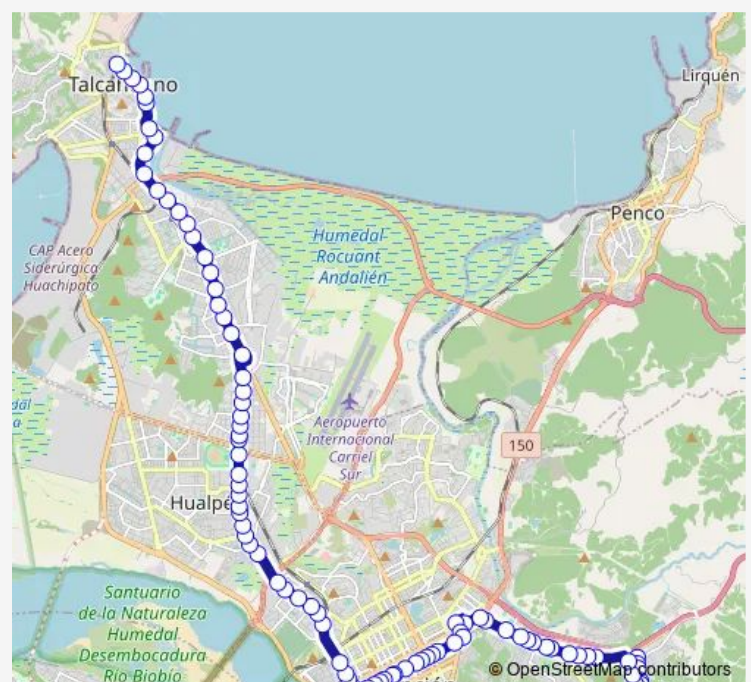

Wednesday 06:00-23:30

Thursday 06:00-23:30

Friday 06:00-23:30

Saturday 06:00-23:40

Sunday 06:00-23:40

Route info

Direction: Veintiuno De Mayo - Jorge Giacaman

Stops: 90

Trip Duration: 1 hour 13 min

52A — Puerta Los Leones

Los Carrera - Fresia

Vilumilla - Las Heras

Vilumilla - Maipú

Vilumilla - Freire

Freire - Lientur

Freire - Lautaro