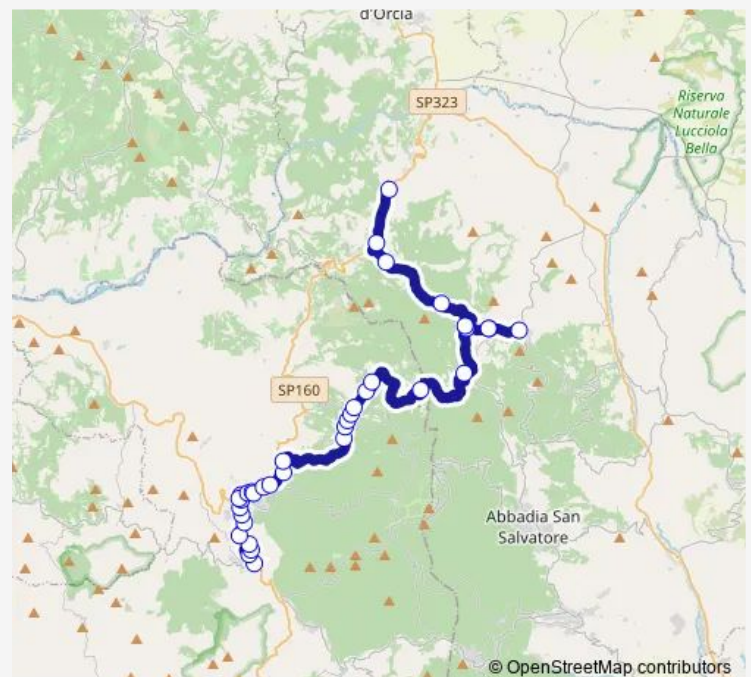

Thursday 07:45-08:20

Friday 07:45-08:20

Saturday 07:45-08:20

Sunday —

Route info

Direction: Castel Del Piano Centrale

Stops: 44

Trip Duration: 1 hour 5 min

52A — Arcidosso - San Quirico

Belvedere - Capanne

Bv. Vivo

Agriturismo I Lecci

Madonna Della Querce

Bv. Madonna Della Querce

Castiglione D'Orcia - Zona Artig.

Castiglione D'Orcia - Mondo Nuovo