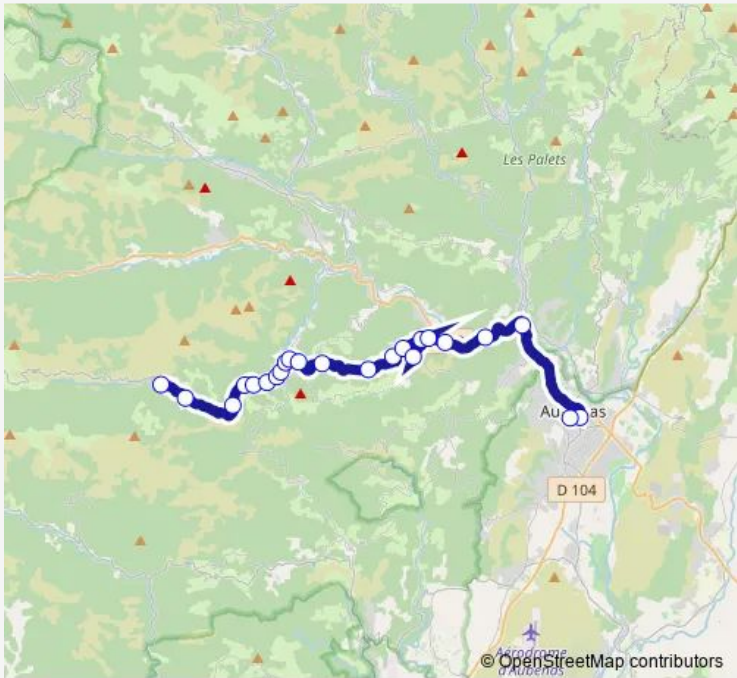

[Go to website](#)

Direction
Place de la Paix — Place

22 stops

[Open route schedule](#)

- Place de la Paix
- Centre
- Malpas
- Crt de Prades
- Fabrias
- Le Village
- Les Plots
- Le Pont
- Brugeon
- Champgontier
- Combe-Chaude
- Rochemure
- Castrevieille
- Place Champ de Mars
- Les Cévenols
- Les Mazots
- Crt Bidousses
- Pont du Bruget
- Chasselouve
- Les Chambons
- La Croze

Route schedule
Place de la Paix — Place

Monday	12:20-18:10
Tuesday	12:20-18:10
Wednesday	12:20-17:15
Thursday	12:20-18:10
Friday	12:20-18:10
Saturday	—
Sunday	—

Route info

Direction: Place de la Paix

Stops: 22

Trip Duration: 0 hour 43 min

E10 — La Souche - Aubenas **BusMaps**

Direction

Place — Place de la Paix

23 stops

[Open route schedule](#)

Place

La Croze

Tuesday 06:45-13:15

Wednesday 06:45-13:15

Thursday 06:45-13:15

Friday 06:45-13:15

Saturday —

Sunday —

Route info

Direction: Place