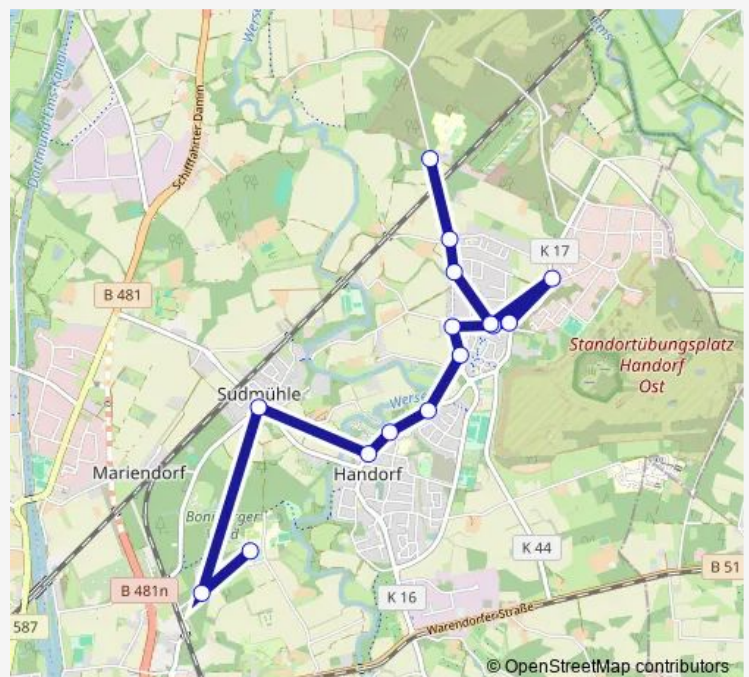

Münster Platz der weißen Rose

Münster St.-Antonius-Kirche Bstg A

Münster Ludgeriplatz Bstg A

Münster (Westf) Hauptbahnhof Bstg A

### Route schedule

Münster Vorländerweg — Münster (Westf) Hauptbahnhof Bstg A

Monday 16:10

Tuesday 13:35

Wednesday 16:10

Thursday 13:35

Friday 15:25

Saturday —

### Route info

Direction: Münster Vorländerweg

Stops: 8

Trip Duration: 0 hour 16 min

■ E10