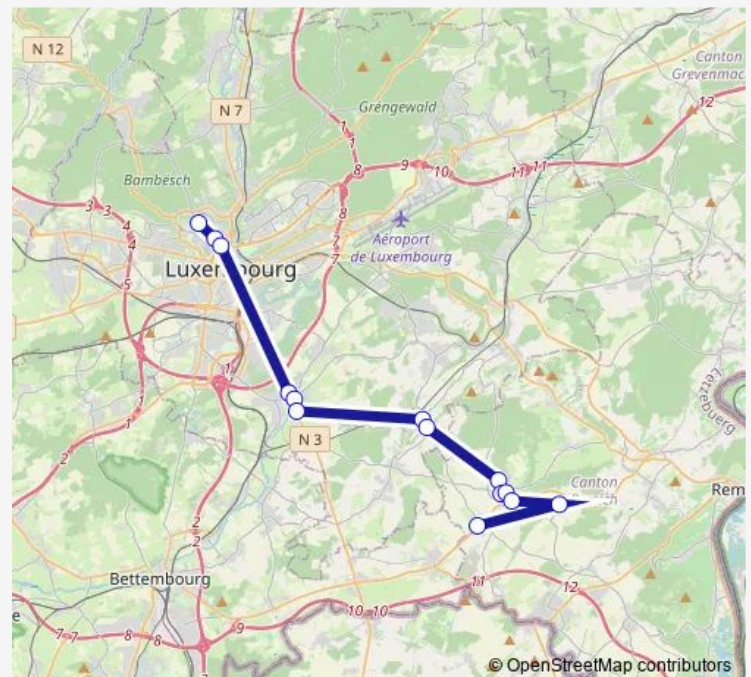

### Route schedule

Limpertsberg, L.T.C. — Filsdorf, Wäschbour

Monday 14:03-15:35

Tuesday 14:03

Wednesday 14:03-15:35

Thursday 14:03

Friday 14:03-15:35

Saturday —

### Route info

Direction: Limpertsberg, L.T.C.

Stops: 15

Trip Duration: 0 hour 46 min

■ E10

BusMaps

## Direction

Filsdorf, Wäschbour — Limpertsberg, L.T.C.

17 stops

[Open route schedule](#)

Filsdorf, Wäschbour

Filsdorf, Op der Plaz

Welfrange, Op der Plaz

Dalheim, Hossegaass

## Route info

Direction: Filsdorf, Wäschbour

Stops: 17

Trip Duration: 0 hour 49 min