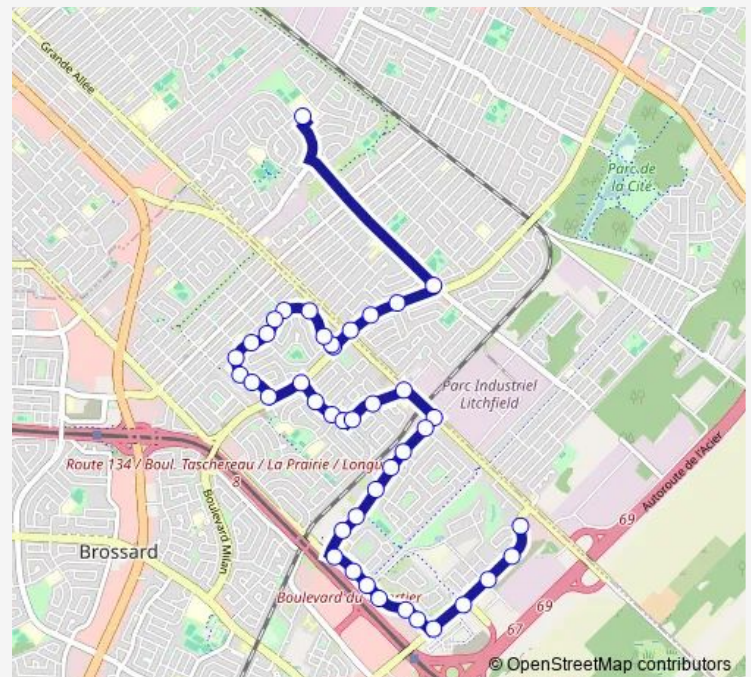

boul. Milan et av. Bienvenue

av. Bienvenue et Brébeuf

av. Bienvenue et av. Baffin

av. Bienvenue et av. Baudelaire

### Route schedule

Ecole Secondaire Centennial Regional High School —  
boul. du Quartier et du Cormoran

Monday	16:15
Tuesday	16:15
Wednesday	16:15
Thursday	16:15
Friday	16:15
Saturday	—
Sunday	—

### Route info

Direction: Ecole Secondaire Centennial Regional High School

Stops: 42

Trip Duration: 0 hour 27 min

532 — École Centennial

av. Baudelaire et croiss. Bazin

av. Baudelaire et croiss. Boulogne

av. Baudelaire et Grande Allée

## Route info

Direction: boul. du Quartier et du Cormoran

Stops: 41

Trip Duration: 0 hour 25 min

boul. Milan et av. Bienville

av. Bienville et Bélair

av. Bienville et civique 6195

av. Bienville et Banff