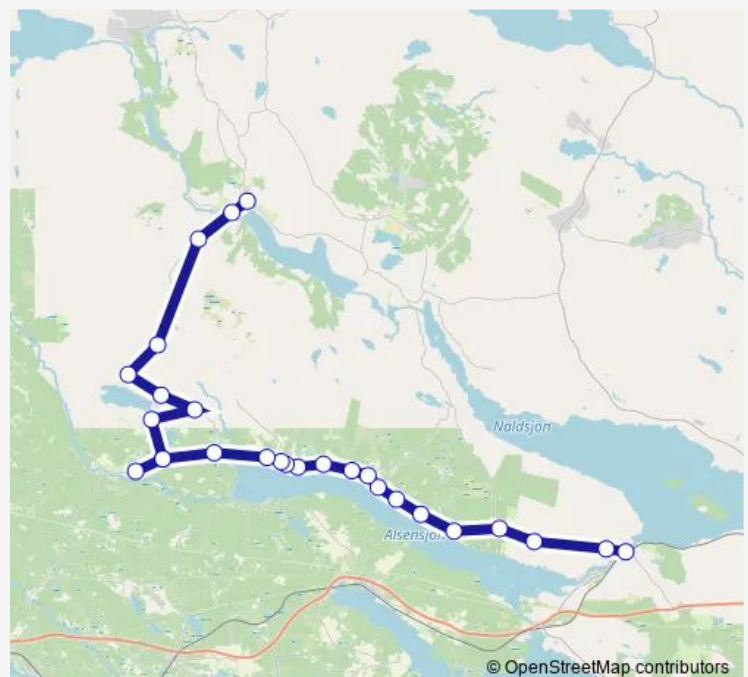

Kaxås — Alsen Wången

Monday	15:30
Tuesday	15:30
Wednesday	15:30
Thursday	15:30
Friday	15:30
Saturday	17:25
Sunday	—

**Route info**

Direction: Kaxås

Stops: 11

Trip Duration: 0 hour 30 min

■ 532

**Direction**

Änge skola — Nälden Ica

10 stops

[Open route schedule](#)

Änge skola

Änge Offerdal

Änge Chark

Könsta

Lungret