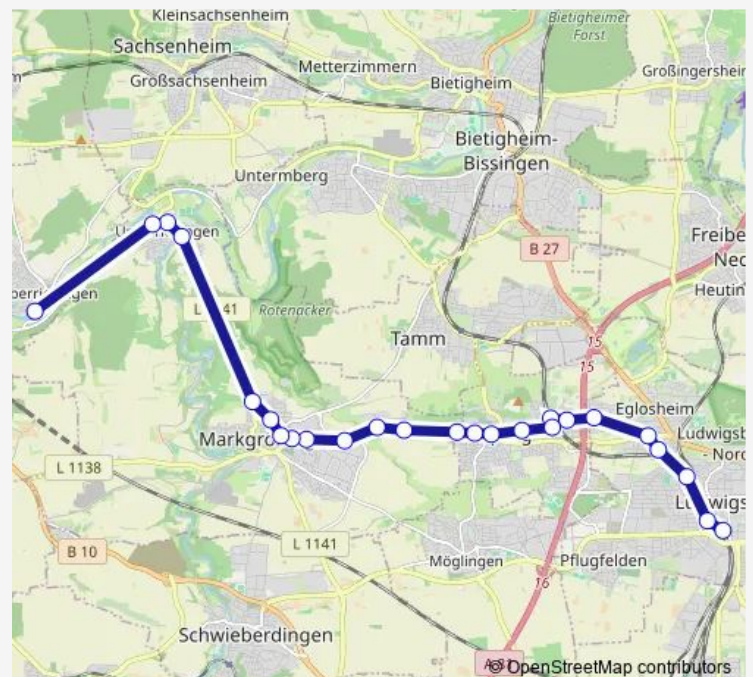

### Direction

Ludwigsburg — Asperg

9 stops

[Open route schedule](#)

Ludwigsburg

Ludwigsburg Bahnhof (Arena)

Ludwigsburg Rundsporthalle

Eglosheim Teinacher Str.

Eglosheim Markgröninger Str.

Eglosheim Hirschbergstr.

Asperg Hohenstaufenstr.

Asperg Lehenbrücke

Asperg

### Route schedule

Ludwigsburg — Asperg

Monday 05:00

Tuesday 05:00

Wednesday 05:00

Thursday 05:00

Friday 05:00

Saturday —

### Route info

Direction: Ludwigsburg

Stops: 9

Trip Duration: 0 hour 18 min

■ 532