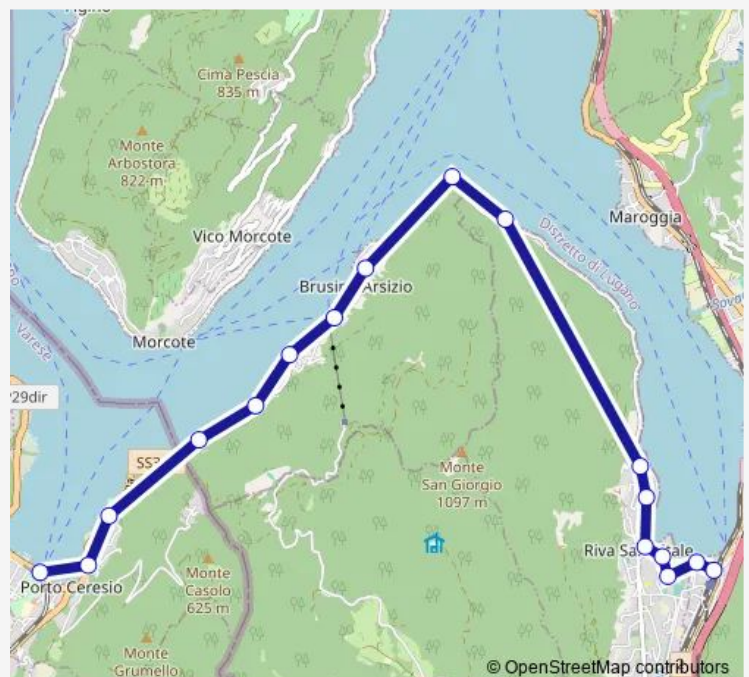

Brusino Arsizio, Funivia

Brusino Arsizio, S. Giorgio

Brusino Arsizio, Casa Diana

Brusino Arsizio, Confine

Porto Ceresio, Piazzale Appiani

Porto Ceresio, Piazza Bossi

Porto Ceresio, Stazione

Route schedule

Capolago, Stazione — Porto Ceresio, Stazione

Monday 05:09-20:03

Tuesday 05:09-20:03

Wednesday 05:09-20:03

Thursday 05:09-20:03

Friday 05:09-23:33

Saturday 08:03-23:33

Sunday 08:03-19:03

Route info

Direction: Capolago, Stazione

Stops: 17

Trip Duration: 0 hour 23 min

532

BusMaps

Direction

Porto Ceresio, Stazione — Capolago, Stazione

17 stops

[Open route schedule](#)

Porto Ceresio, Stazione

Porto Ceresio, Piazza Bossi

Porto Ceresio, Piazzale Appiani

Brusino Arsizio, Confine

Brusino Arsizio, Casa Diana

Brusino Arsizio, S. Giorgio