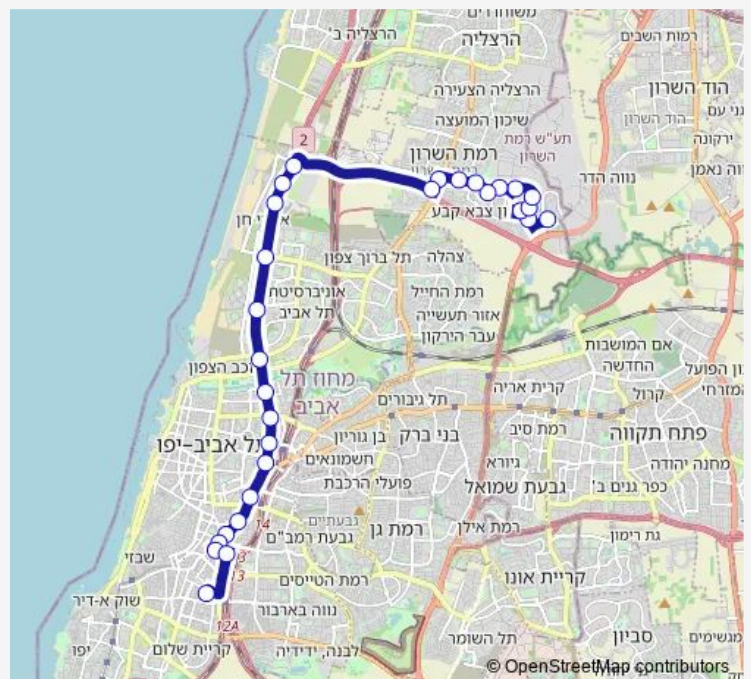

צומת הראשונים

מחלף הכפר הירוק

מחלף גלילות/דרך נמיר

מכללת לוינסקי/דרך נמיר

קריית החינוך/דרך נמיר

דרך נמיר/שד' קקל

דרך נמיר/אינשטיין

סמינר הקיבוצים/דרך נמיר

דרך נמיר/יהודה המכבי

תיכון חדש רבין/דרך נמיר

דרך נמיר/לבוטינסקי

Route schedule

מסוף קדמה — ת.מרכזית תל אביב קומה 6/הורדה

| | |
|-----------|-------|
| Monday | 06:40 |
| Tuesday | 06:40 |
| Wednesday | 06:40 |
| Thursday | 06:40 |
| Friday | — |
| Saturday | — |
| Sunday | 06:40 |

Route info

Direction: מסוף קדמה

Stops: 29

Trip Duration: 0 hour 37 min

ת. רכבת תל אביב - סבידור/דרך נמיר

קניון עזריאלי/דרך מנחם בגין

ת.רק'ל יהודית/דרך מנחם בגין

דרך מנחם בגין/המלאכה