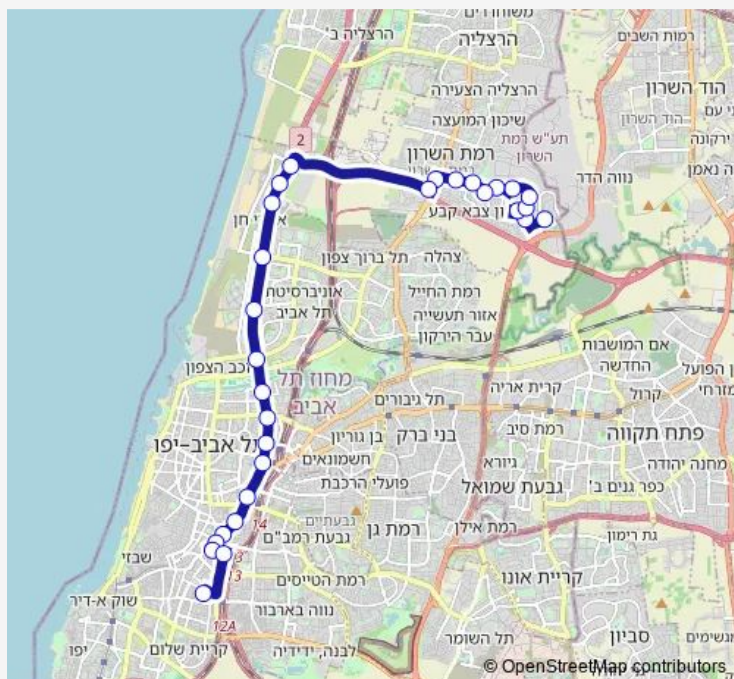

צומת הראשונים

מחלף הכפר הירוק

מחלף גלילות/דרך נמיר

מכללת לוינסקי/דרך נמיר

קריית החינוך/דרך נמיר

דרך נמיר/שד' קקל

דרך נמיר/אינשטיין

סמינר הקיבוצים/דרך נמיר

דרך נמיר/יהודה המכבי

תיכון חדש רבין/דרך נמיר

דרך נמיר/לבוטינסקי

Route schedule

מסוף קדמה — ת.מרכזית תל אביב קומה 6/הורדה

Monday	06:40
Tuesday	06:40
Wednesday	06:40
Thursday	06:40
Friday	—
Saturday	—
Sunday	06:40

Route info

Direction: מסוף קדמה

Stops: 29

Trip Duration: 0 hour 37 min

532 — מסוף קדמה-רמת השרון <-> ת.מרכזית תל אביב קומה 6/הורדה-תל אביב יפו-1# BusMaps

ת. רכבת תל אביב - סבידור/דרך נמיר

קניון עזריאלי/דרך מנחם בגין