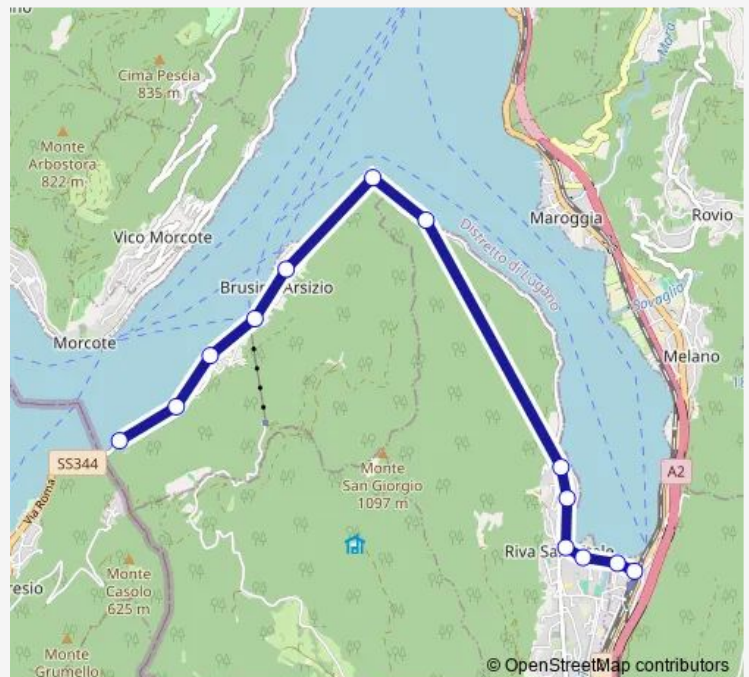

Direction

Brusino Arsizio, Confine — Capolago, Stazione

13 stops

[Open route schedule](#)

- Brusino Arsizio, Confine
- Brusino Arsizio, Casa Diana
- Brusino Arsizio, S. Giorgio
- Brusino Arsizio, Funivia
- Brusino Arsizio, Rondello
- Brusino Arsizio, Punta Poiana
- Riva S. Vitale, Poiana (bus)
- Riva S. Vitale, Battuta
- Riva S. Vitale, Roncaccio
- Riva S. Vitale, Piazza
- Riva S. Vitale, Scuola Media
- Capolago, Posta
- Capolago, Stazione

Route schedule

Brusino Arsizio, Confine — Capolago, Stazione

Monday	06:59
Tuesday	06:59
Wednesday	06:59
Thursday	06:59
Friday	06:59
Saturday	—
Sunday	—

Route info

Direction: Brusino Arsizio, Confine

Stops: 13

Trip Duration: 0 hour 19 min