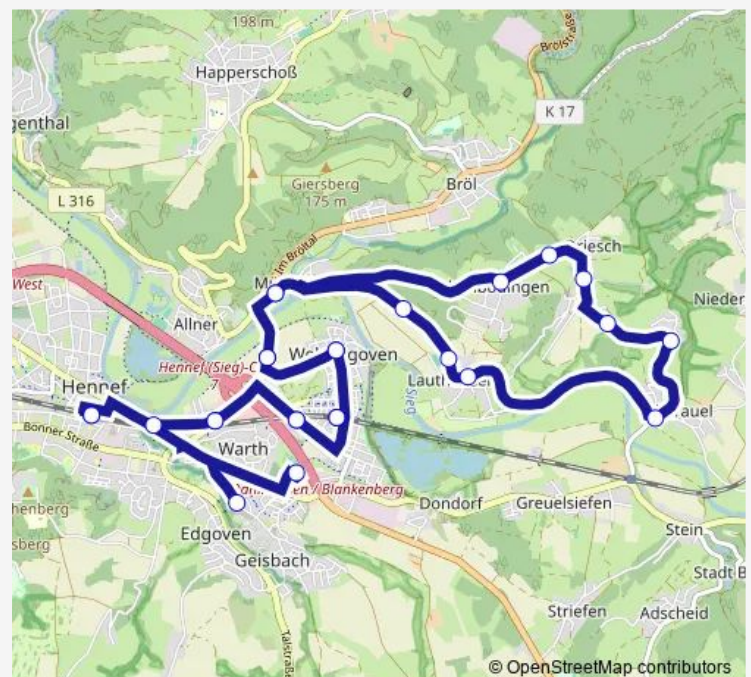

Hennef Weldergoven Ort

Route schedule

Hennef Schulen Wehrstr. — Hennef Bf

Monday 13:30-16:00

Tuesday 13:30

Wednesday 13:30-16:00

Thursday 13:30-16:00

Friday 13:30

Saturday —

Sunday —

Route info

Direction: Hennef Schulen Wehrstr.

Stops: 26

Trip Duration: 0 hour 50 min

Hennef Im Siegbogen (S)

Hennef Blankenberger Str.

Hennef Bröltalstr.

Hennef Obere Siegstr.

Hennef Bf

Direction

Hennef Bf — Hennef Schulen Hanftalstr.

26 stops

[Open route schedule](#)

Hennef Bf

Hennef Bröltalstr.

Hennef Blankenberger Str.

Hennef Im Siegbogen (S)

Hennef Weldergoven Ort

Hennef Weldergoven Abzw.

Hennef Müschmühle

Hennef Bauhof Gilliam

Hennef Lauthausen Sportplatz