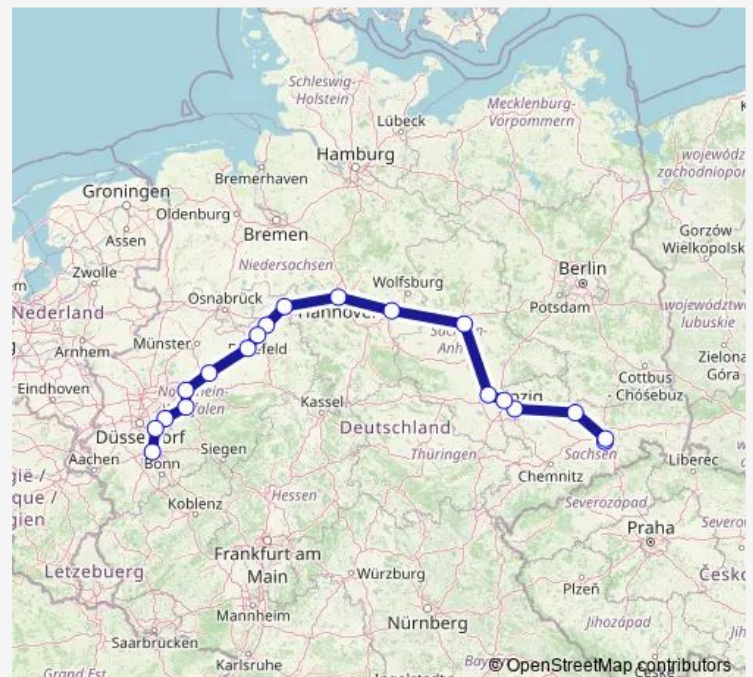

Riesa

Leipzig Hbf

Leipzig/Halle Flughafen

Halle(Saale)Hbf

Magdeburg Hbf

Braunschweig Hbf

Hannover Hbf

Minden(Westf)

Herford

Bielefeld Hbf

Gütersloh Hbf

Hamm(Westf)

Dortmund Hbf

Düsseldorf Hbf

Köln Hbf

Route schedule

Dresden Hbf — Köln Hbf

Monday —

Tuesday —

Wednesday —

Thursday —

Friday 15:10

Saturday —

Sunday 15:10

Route info

Direction: Dresden Hbf

Stops: 17

Trip Duration: 7 hour 38 min

■ IC 2444

Direction

Dresden Hbf — Hannover Hbf

9 stops