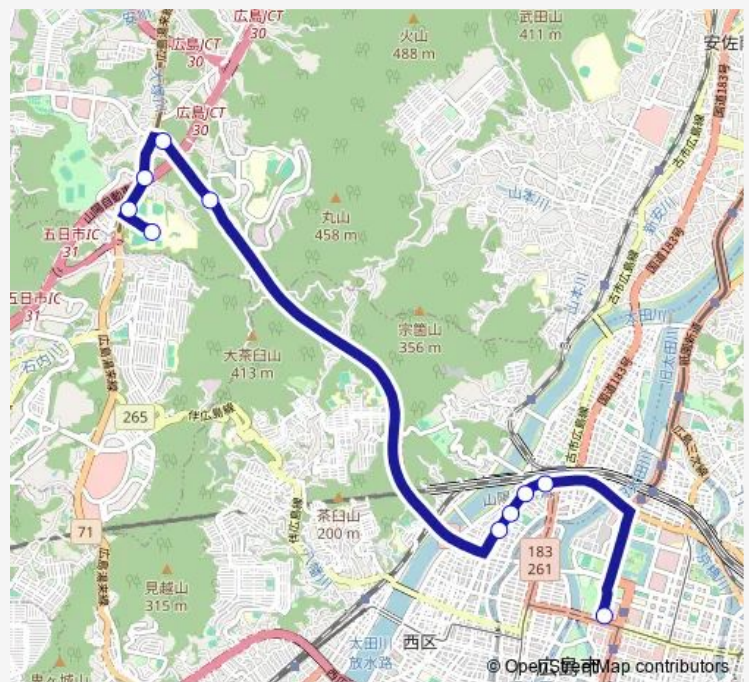

横川新町

中広中学校前

中広三丁目

沼田料金所前

大塚駅

中大塚

広域公園前駅

広島修道大学キャンパス

Route schedule

広島バスセンター — 広島修道大学キャンパス

Monday 07:58-08:30

Tuesday 07:58-08:30

Wednesday 07:58-08:30

Thursday 07:58-08:30

Friday 07:58-08:30

Saturday —

Sunday —

Route info

Direction: 広島バスセンター

Stops: 10

Trip Duration: 0 hour 27 min

■ 61-9 — 五月が丘団地・免許センター・ジ
アウトレット広島・そのの線

BusMaps

61-9 Bus time schedules and route maps are available in an offline PDF at busmaps.com. Use the busmaps.com website to see live bus times, train schedule or subway schedule, and step-by-step directions for all public transit in Hiroshima