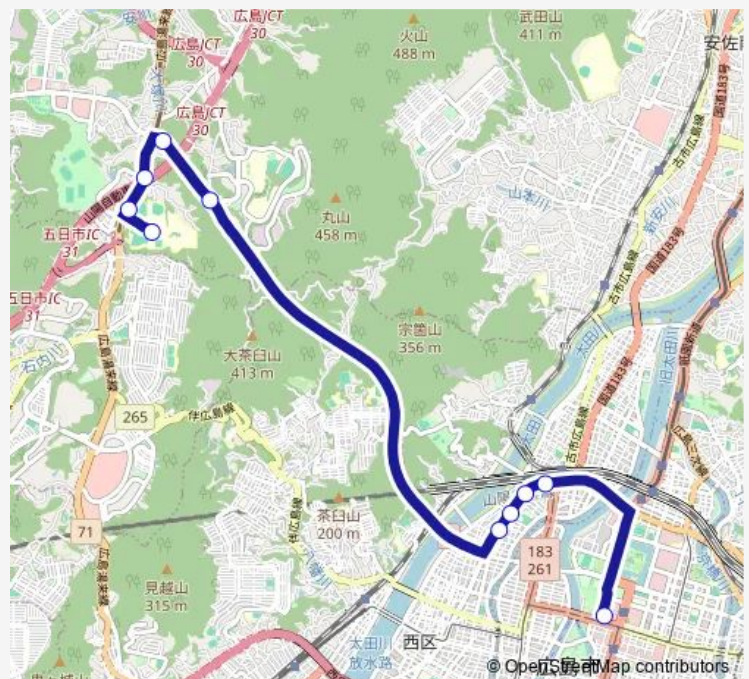

横川新町

中広中学校前

中広三丁目

沼田料金所前

大塚駅

中大塚

広域公園前駅

広島修道大学キャンパス

Route schedule

広島バスセンター — 広島修道大学キャンパス

Monday 07:58-08:30

Tuesday 07:58-08:30

Wednesday 07:58-08:30

Thursday 07:58-08:30

Friday 07:58-08:30

Saturday —

Sunday —

Route info

Direction: 広島バスセンター

Stops: 10

Trip Duration: 0 hour 27 min

■ 61-9 — 五月が丘団地・免許センター・ジ
アウトレット広島・ そらの線

BusMaps

61-9 Bus time schedules and route maps are available in an offline PDF at busmaps.com. Use the busmaps.com website to see live bus times, train schedule or subway schedule, and step-by-step directions for all public transit in Hiroshima