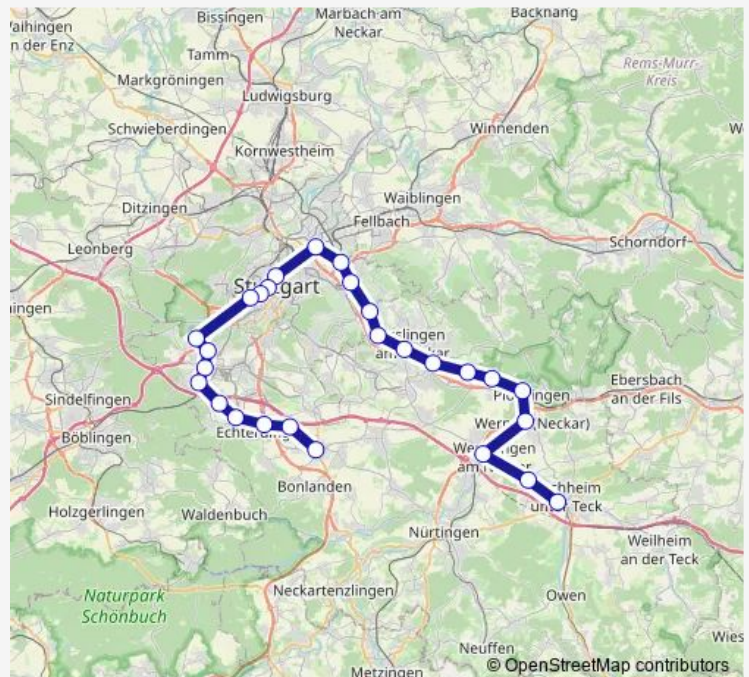

Obertürkheim Gleis 5

Untertürkheim Gleis 5

Neckarpark Gleis 1

Bad Cannstatt Gleis 2

Stuttgart Hauptbahnhof (tief) Gleis 101

Stadtmitte Gleis 1

Feuersee Gleis 1

Schwabstraße Gleis 1

Universität Gleis 1

Österfeld Gleis 1

Vaihingen Gleis 1

Route schedule

Kirchheim (T) Gleis 2 — Filderstadt Gleis 1

Monday —

Tuesday —

Wednesday —

Thursday —

Friday 19:20-02:20⁺¹

Saturday 03:20-02:20⁺¹

Sunday 03:20-00:20⁺¹

Route info

Direction: Kirchheim (T) Gleis 2

Stops: 27

Trip Duration: 1 hour 22 min

■ S12 — Kirchheim (T) - Plochingen - Stuttgart - Herrenberg

Rohr Gleis 2

Oberaichen Gleis 1

Leinfelden Gleis 1

Echterdingen Gleis 1

Flughafen/Messe Gleis 1

Filderstadt Gleis 1

S12 Tram time schedules and route maps are available in an offline PDF at busmaps.com. Use the busmaps.com website to see live bus times, train schedule or subway schedule, and step-by-step directions for all public transit in Stuttgart